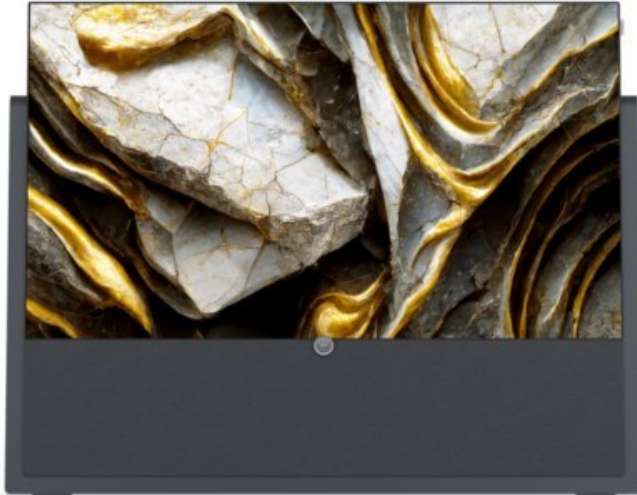

## Loewe iconic i.65 | graphitgrau

Artikelnummer 17414

### Produkt-Highlights

- 3.840 x 2.160 4K Ultra-HD OLED-TV
- DVB-T2 HD /-C /-S2 Tuner
- HDR (HLG, HDR10, Dolby Vision) & WCG (Wide Color Gamut)
- Loewe dr+ System mit 1 TB Festplatte
- 3.1-Soundbar mit Dolby Atmos & 360 W Gesamtmusikleistung (klang bar3 mr)
- Smart TV mit Zugriff auf Apps & Streaming-Dienste
- Screen Mirroring (Miracast)
- Sprachsteuerung mit Alexa skills & Vidaa voice
- 4x HDMI (2.1), eARC, 4x USB (2x USB 3.0), 1x CI+, Audio-Ausgang (3,5mm), Mini-TOSLINK, LAN, WLAN & Bluetooth integriert