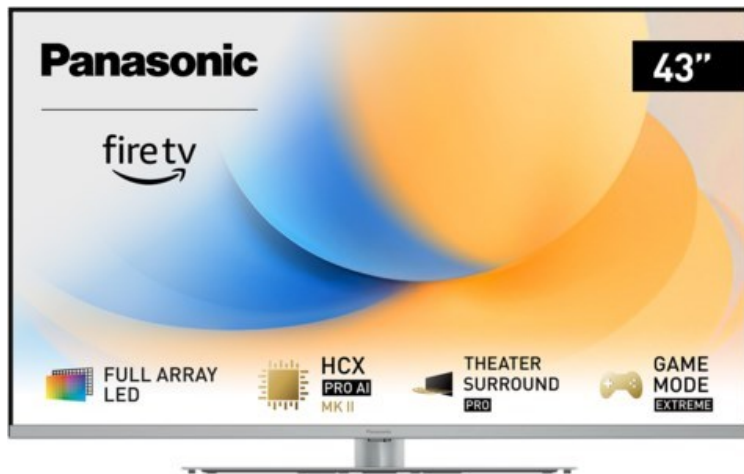

Panasonic TV-43W93AE6 | silber

Artikelnummer 18613

Produkt-Highlights

- Full-Array-LED-Hintergrundbeleuchtung mit Dimmung - Hoher Kontrast und Helligkeit, tiefes Schwarz
- HCX PRO AI Processor MK II - Hervorragende Bild- und Tonqualität dank KI-Optimierung und 144 Hz
- Theater Surround Pro - Premium-Heimkino-Sounderlebnis mit verschiedenen Klangmodi und Dolby Atmos®
- Game Mode Extreme - Perfektes Spielerlebnis mit Game Control Board, reduzierter Reaktionszeit, HDMI2.1 VRR/HFR/ALLM
- Multi HDR Ultimate - Unterstützt alle wichtigen HDR-Formate wie Dolby Vision IQ und HDR10+ Adaptive
- Panasonic Premium Fire TV - Intuitive Bedienbarkeit mit personalisierter Bedienung und Empfehlungen für Inhalte

Bildeigenschaften

- Auflösung: Ultra HD (4K)
- Hintergrundbeleuchtung: LED

Ausstattung & Technik

- Bildschirmdiagonale: 108 cm
- Bildschirmdiagonale: 43"
- max. Auflösung (Horizontal): 3840

- max. Auflösung (Vertikal): 2160
- Bildfrequenz: 120 Hz
- WLAN Ausstattung: WLAN integriert