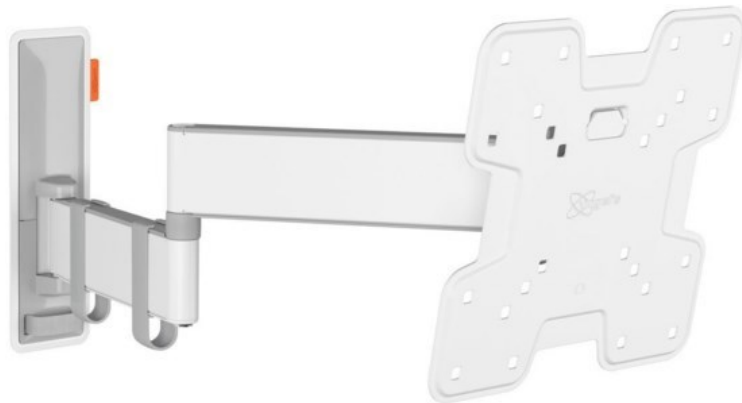

### Vogels TVM 3245 Full-Motion+ (19-43") | weiss

Artikelnummer 16631

#### Produkt-Highlights

- Vollbewegliche TV-Wandhalterung für 19-43" Flachbildfernseher
- VESA-Standard: 75mm x 75mm bis 200mm x 200mm
- Drehbar um bis zu 180°
- Neigbar um bis zu 20°
- Bis zu 15 kg (max.) Tragkraft
- Sanfte OneFinger-Bewegung
- Inklusive Kabelklemme: Führen Sie Ihre Kabel vom Fernseher zur Wand
- Konzipiert für den intensiven Gebrauch