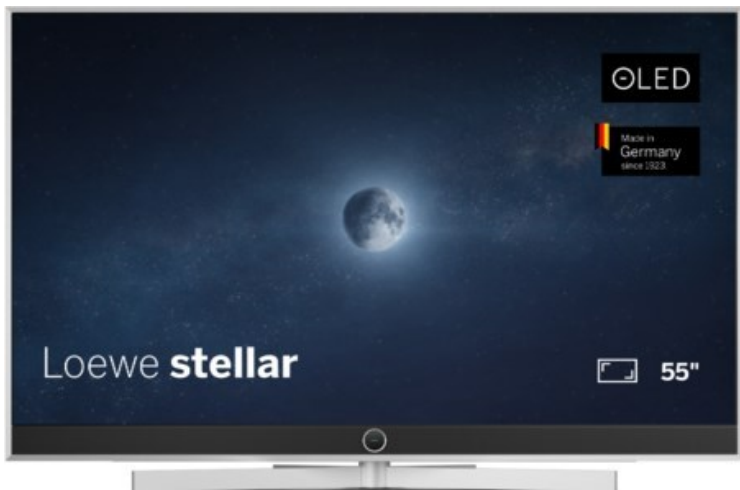

## Loewe stellar. 55 dr+ | alu brushed/concrete

Artikelnummer 18565

### Produkt-Highlights

- Ultra HD OLED Panel mit MLA (Micro Lens Array) & META-Technologie
- Loewe dual channel dr+ mit SSD für Multi-View und Multi-Recording
- Flexible Anschlüsse mit HDMI 2.1 und 144 Hz VRR für schnelles Konsolen-Gaming
- HDR10+ Adaptive Unterstützung
- Super-schnelles und smartes Loewe os mit App-Store und Zugriff eine großen Vielfalt an Video-on-Demand-Diensten für jeden Markt, darunter z.B. Netflix, Disney+, Samsung TV Plus, HD+, Magenta TV und vieles mehr
- 360° Craft-Design mit gebürstetem Alu, echtem Beton und cleveren Konstruktionsdetails
- Dezentres Loewe magic.light und Bodenstandfuß mit magic.motion
- Loewe stellar mini Fernbedienung mit Bluetooth und Sprachsteuerung, inklusive Alexa Skills und Bixby
- Miracast, Apple Airplay und Samsung SmartThings Unterstützung

### Bildeigenschaften

- Auflösung: Ultra HD (4K)