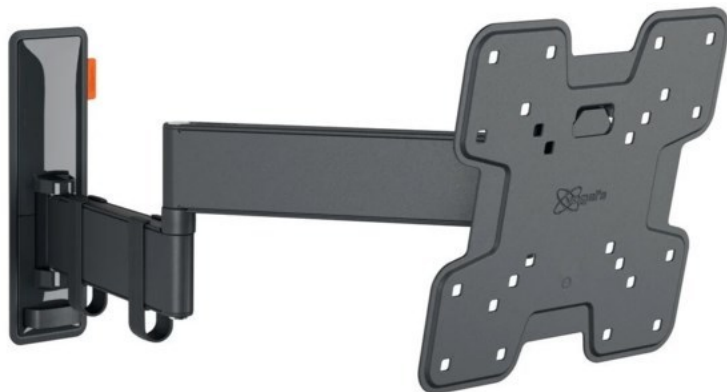

Vogels TVM 3245 Full-Motion+ (19-43") | schwarz

Artikelnummer 16630

Produkt-Highlights

- Vollbewegliche TV-Wandhalterung für 19-43" Flachbildfernseher
- VESA-Standard: 75mm x 75mm bis 200mm x 200mm
- Drehbar um bis zu 180°
- Neigbar um bis zu 20°
- Bis zu 15 kg (max.) Tragkraft
- Sanfte OneFinger-Bewegung
- Inklusive Kabelklemme: Führen Sie Ihre Kabel vom Fernseher zur Wand
- Konzipiert für den intensiven Gebrauch