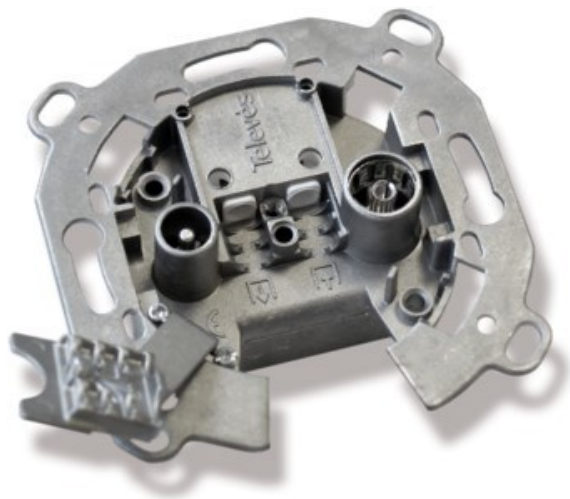

### Televes UD2410ST Durchgangsdose

Artikelnummer 4572

#### Produkt-Highlights

- Innenleiter steckbar
- Für Innenleiter 0,65 mm bis 1,1 mm geeignet
- Sehr kleines Gehäuse
- Abgerundete Kanten an der Kabeleinführung
- Breitbandig 4-2400 MHz
- RK-tauglich
- DC-Durchlass
- UNI-Cable tauglich