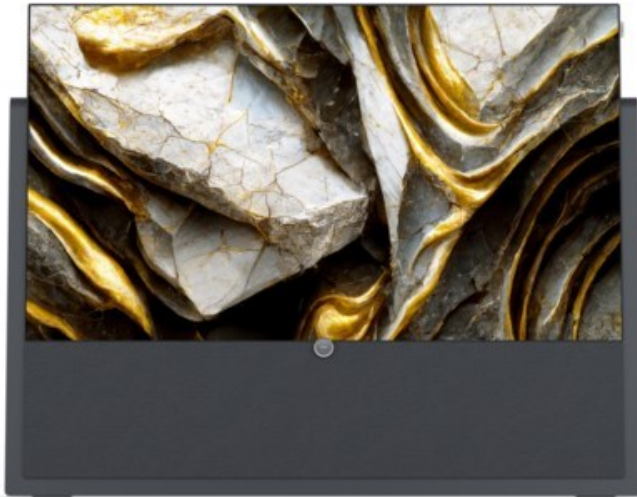

Loewe iconic v.65 | graphitgrau

Artikelnummer 17416

Produkt-Highlights

- 3.840 x 2.160 4K Ultra-HD OLED-TV
- DVB-T2 HD /-C /-S2 Tuner mit Dual-Channel-Konzept
- HDR (HLG, HDR10, Dolby Vision) & WCG (Wide Color Gamut)
- Loewe dr+ System mit 1 TB Festplatte
- 3.1-Soundbar mit 360 W Gesamtmusikleistung (klang bar3 mr)
- Mimi Sound Personalization für beste Sprachverständlichkeit
- Loewe assist Fernbedienung und Easy TV Mode
- Inkl. Amazon Fire TV Stick 4K Max
- 4x HDMI (2.0b), 3x USB (2x USB 3.0), 2x CI+, Audio-Ausgang (3,5mm), Mini-TOSLINK, LAN, WLAN & Bluetooth integriert

Bildeigenschaften

- Auflösung: Ultra HD (4K)
- HDR Wiedergabe

Ausstattung & Technik

- Bildschirmdiagonale: 164 cm

- Bildschirmdiagonale: 65"
- max. Auflösung (Horizontal): 3840
- max. Auflösung (Vertikal): 2160
- WLAN Ausstattung: WLAN integriert