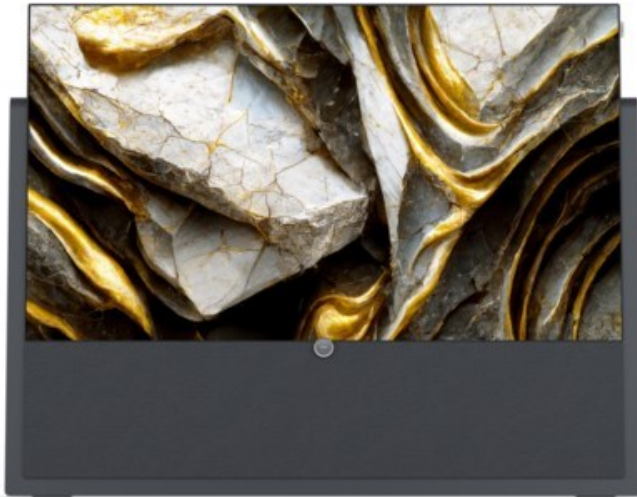

Loewe iconic v.55 | graphitgrau

Artikelnummer 17415

Produkt-Highlights

- 3.840 x 2.160 4K Ultra-HD OLED-TV
- DVB-T2 HD /-C /-S2 Tuner mit Dual-Channel-Konzept
- HDR (HLG, HDR10, Dolby Vision) & WCG (Wide Color Gamut)
- Loewe dr+ System mit 1 TB Festplatte
- 3.1-Soundbar mit 360 W Gesamtmusikleistung (klang bar3 mr)
- Mimi Sound Personalization für beste Sprachverständlichkeit
- Loewe assist Fernbedienung und Easy TV Mode
- Inkl. Amazon Fire TV Stick 4K Max
- 4x HDMI (2.0b), 3x USB (2x USB 3.0), 2x CI+, Audio-Ausgang (3,5mm), Mini-TOSLINK, LAN, WLAN & Bluetooth integriert

Bildeigenschaften

- Auflösung: Ultra HD (4K)
- HDR Wiedergabe

Ausstattung & Technik

- Bildschirmdiagonale: 139 cm

- Bildschirmdiagonale: 55"
- max. Auflösung (Horizontal): 3840
- max. Auflösung (Vertikal): 2160
- WLAN Ausstattung: WLAN integriert