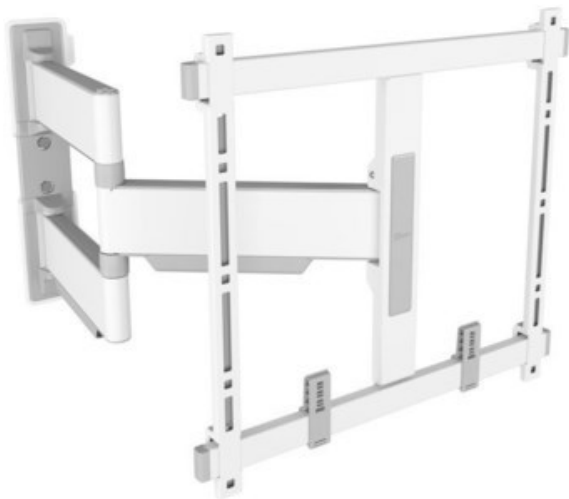

Vogels TVM 5445 Full-Motion+ (32-65") | weiss

Artikelnummer 17547

Produkt-Highlights

- Schwenkbare, ultradünne TV-Wandhalterung - Ideal für große OLED/QLED-TV's
- Speziell für Fernseher mit einer Größe von 32 bis 65 Zoll
- Extrem flach und stark - Nur 4 cm von der Wand entfernt
- Um bis zu 180° drehbar
- Bis zu 35 kg max. Gewichtslast
- Sanfte OneFinger™-Bewegung - Dank beschichteter Lager und Präzisionsstahlwellen
- 2D-Leveling™: So bleibt Ihr Fernseher immer waagrecht - Präzise Nivellierung nach der Installation (horizontal und vertikal)
- Absolut gerade Installation - Kostenlose Wasserwaage inklusive
- TV-Schutzpatches - Schützen Sie die Rückseite Ihres Fernsehers mit weichen Schutzpatches