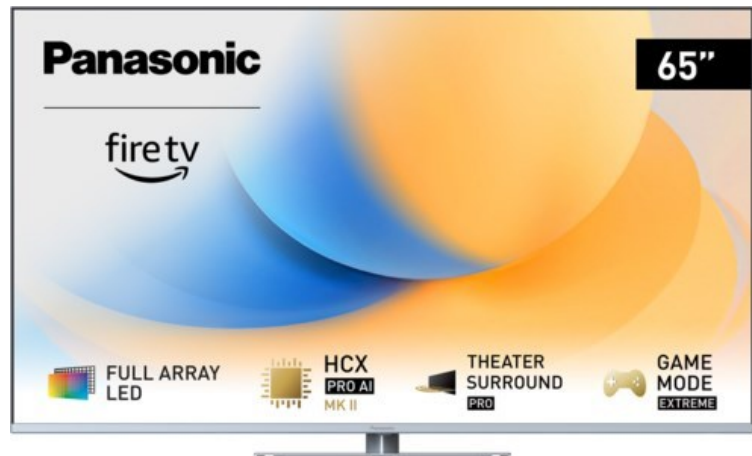

Panasonic TV-65W93AE6 | silber

Artikelnummer 18610

Produkt-Highlights

- Full-Array-LED-Hintergrundbeleuchtung mit Dimmung - Hoher Kontrast und Helligkeit, tiefes Schwarz
- HCX PRO AI Processor MK II - Hervorragende Bild- und Tonqualität dank KI-Optimierung und 144 Hz
- Theater Surround Pro - Premium-Heimkino-Sounderlebnis mit verschiedenen Klangmodi und Dolby Atmos®
- Game Mode Extreme - Perfektes Spielerlebnis mit Game Control Board, reduzierter Reaktionszeit, HDMI2.1 VRR/HFR/ALLM
- Multi HDR Ultimate - Unterstützt alle wichtigen HDR-Formate wie Dolby Vision IQ und HDR10+ Adaptive
- Panasonic Premium Fire TV - Intuitive Bedienbarkeit mit personalisierter Bedienung und Empfehlungen für Inhalte

Bildeigenschaften

- Auflösung: Ultra HD (4K)
- Hintergrundbeleuchtung: LED

Ausstattung & Technik

- Bildschirmdiagonale: 164 cm
- Bildschirmdiagonale: 65"
- max. Auflösung (Horizontal): 3840

- max. Auflösung (Vertikal): 2160
- Bildfrequenz: 120 Hz
- WLAN Ausstattung: WLAN integriert