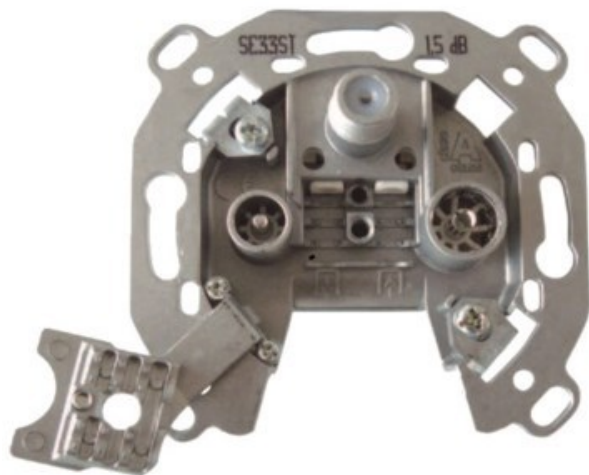

Televes 3-fach Stichleitungsdose

Artikelnummer 3705

Produkt-Highlights

- Innenleiter steckbar - sehr schnelle Montage
- Für Innenleiter 0,65 mm bis 1,1 mm geeignet
- Sehr kleines Gehäuse
- Abgerundete Kanten an der Kabeleinführung
- Breitbandig 4-2400 MHz
- Rückkanaltauglich
- DC-Durchlass (IEC-Buchse/F-Anschluss)
- UNI-Cable tauglich