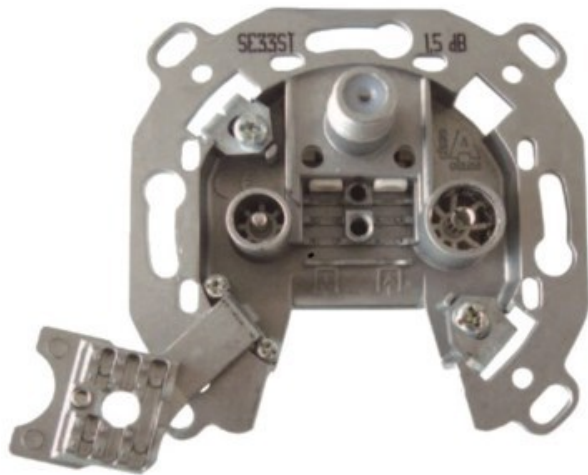

Televes 3-fach Stichleitungsdose

Artikelnummer 3705

Produkt-Highlights

- Innenleiter steckbar - sehr schnelle Montage
- Für Innenleiter 0,65 mm bis 1,1 mm geeignet
- Sehr kleines Gehäuse
- Abgerundete Kanten an der Kabeleinführung
- Breitbandig 4-2400 MHz
- Rückkanaltauglich
- DC-Durchlass (IEC-Buchse/F-Anschluss)
- UNI-Cable tauglich