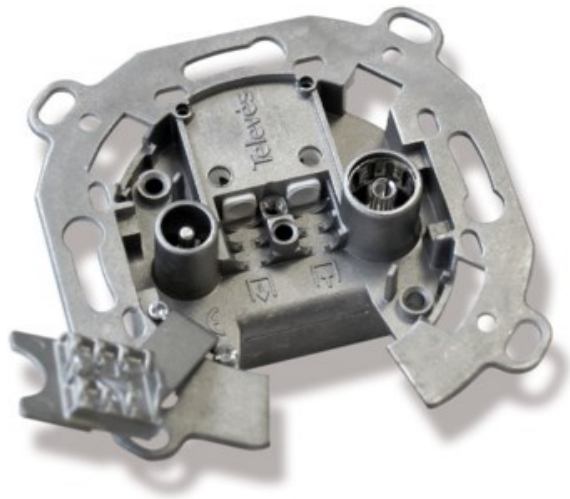

Televes UD2410ST Durchgangsdose

Artikelnummer 4572

Produkt-Highlights

- Innenleiter steckbar
- Für Innenleiter 0,65 mm bis 1,1 mm geeignet
- Sehr kleines Gehäuse
- Abgerundete Kanten an der Kabeleinführung
- Breitbandig 4-2400 MHz
- RK-tauglich
- DC-Durchlass
- UNI-Cable tauglich