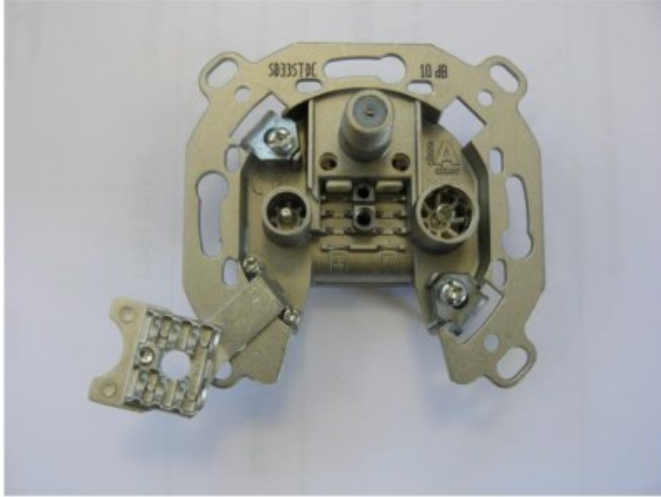

### Televes SD33ST-DC 3-fach Durchgangsdose

Artikelnummer 9213

#### Produkt-Highlights

- Innenleiter steckbar - sehr schnelle Montage
- Für Innenleiter 0,65 mm bis 1,1 mm geeignet
- Sehr kleines Gehäuse
- Abgerundete Kanten an der Kabeleinführung
- Breitbandig 4-2400 MHz
- Rückkanaltauglich
- DC-Durchlass (IEC-Buchse/F-Anschluss)
- UNI-Cable tauglich