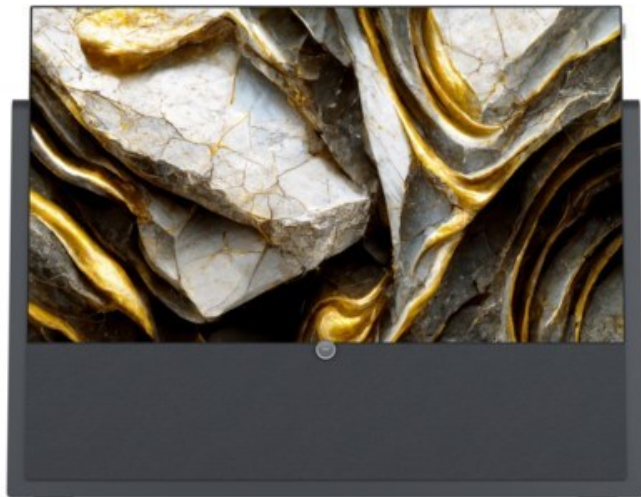

## Loewe iconic i.55 | graphitgrau

Artikelnummer 17413

### Produkt-Highlights

- 3.840 x 2.160 4K Ultra-HD OLED-TV
- DVB-T2 HD /-C /-S2 Tuner
- HDR (HLG, HDR10, Dolby Vision) & WCG (Wide Color Gamut)
- Loewe dr+ System mit 1 TB Festplatte
- 3.1-Soundbar mit Dolby Atmos & 360 W Gesamtmusikleistung (klang bar3 mr)
- Smart TV mit Zugriff auf Apps & Streaming-Dienste
- Screen Mirroring (Miracast)
- Sprachsteuerung mit Alexa skills & Vidaa voice
- 4x HDMI (2.1), eARC, 4x USB (2x USB 3.0), 1x CI+, Audio-Ausgang (3,5mm), Mini-TOSLINK, LAN, WLAN & Bluetooth integriert