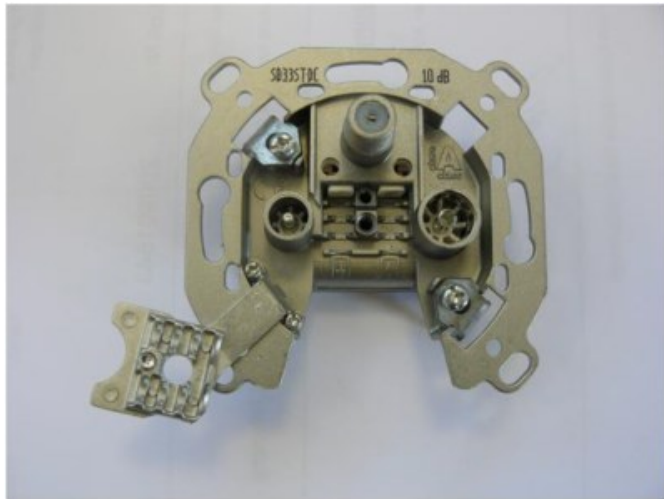

### Televes SD33ST-DC 3-fach Durchgangsdose

Artikelnummer 9213

#### Produkt-Highlights

- Innenleiter steckbar - sehr schnelle Montage
- Für Innenleiter 0,65 mm bis 1,1 mm geeignet
- Sehr kleines Gehäuse
- Abgerundete Kanten an der Kabeleinführung
- Breitbandig 4-2400 MHz
- Rückkanaltauglich
- DC-Durchlass (IEC-Buchse/F-Anschluss)
- UNI-Cable tauglich