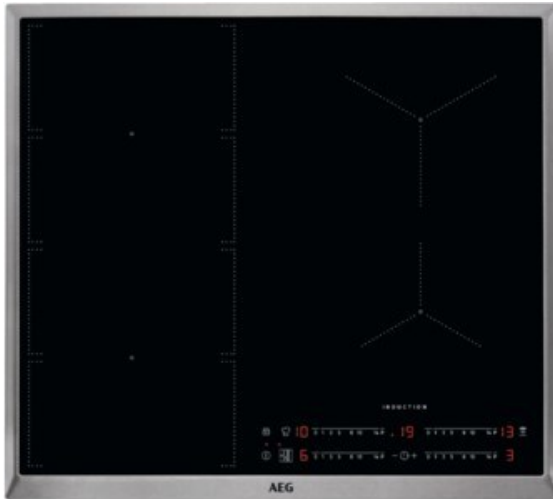

Kompetent. Sympathisch. Nah.

Unsere persönliche Empfehlung für Sie:

AEG IKS6447CXB | edelstahl

Artikelnummer 15912

Produkt-Highlights

- FlexiBridge
- MaxiSensePlus
- PowerSlide-Funktion
- Direct Control,
- Hob²Hood-Funktion
- Edelstahlrahmen
- SlimFit Design

Produkttyp

- Produkttyp: Autark-Induktionsfeld

Ausstattung & Technik

- Turbo-Stufe
- Topferkennungssensor für jede Kochzone
- Restwärmeanzeige:
Restwärmeanzeige für jede Kochzone

- Anschlusswert: 7,35 kW

Bedienung

- Countdown-Timer/Kurzzeit-Wecker
- Kindersicherung

Gehäuseeigenschaften

- Breite: 57,60 cm
- Tiefe: 51,60 cm
- Farbe: edelstahl

Händler-Kontaktdaten:

Wirz - Fernsehtechnik
Farbenstraße 54
65931 Frankfurt
069 371111
spwirz@t-online.de
www.iq-wirz.de