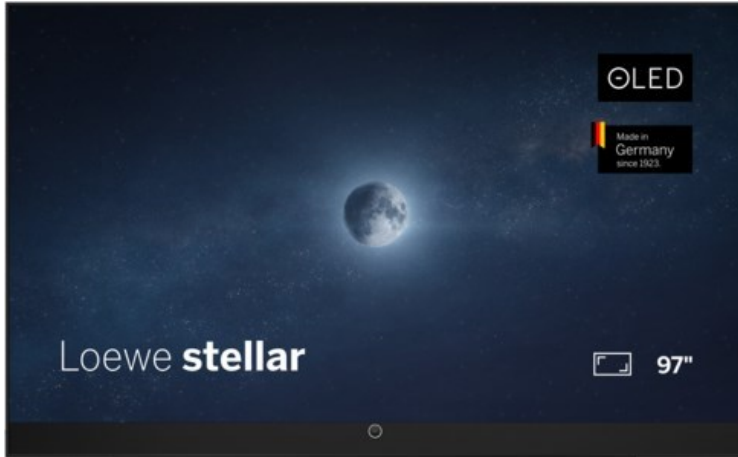

Kompetent. Sympathisch. Nah.

Unsere persönliche Empfehlung für Sie:

Loewe stellar 97 dr+ (ti) | alu black/black

Artikelnummer 19438

Produkt-Highlights

- Ultra HD Open Cell OLED Panel mit Master Black Polarizer
- Loewe dual channel dr+ mit Zweikanal-Chassis, Twin-Triple-Tuner und 1 TB SSD mit Multi-View und Multi-Recording
- Volle Unterstützung von 4x HDMI 2.1 und Ultra HD @ 144 Hz VRR für High-Speed-Gaming
- HDR10+ Adaptive Unterstützung
- Große Auswahl an smarten Streaming-Apps und VOD-Diensten mit Tizen OS
- Leistungsstarke integrierte Soundbar mit 300 Watt und Center-In für hervorragende Klangqualität
- Integrierte ultraflache Wandhalterung, optionaler motorisierter Tisch- oder Bodenstandfuß
- Loewe stellar mini Fernbedienung mit Bluetooth und Sprachsteuerung über Bixby
- Eindrucksvolles Design mit massiven Materialien, Loewe magic.light und magic.motion

Produkttyp

- Technologie: OLED

Energieeffizienz / Verbrauchswerte

- Energy Label Version: 2019/2013
- Energieeffizienzklasse: F
- Energieeffizienzspektrum: Spektrum [A bis G]
- Energieverbrauch (kWh/1.000h): 180 kWh/1000h
- Energieverbrauch (HDR-Wiedergabe) (kWh/1.000h): 150 kWh/1000h
- Energieeffizienzklasse (HDR-Wiedergabe): E

Bildeigenschaften

- Auflösung: Ultra HD (4K)
- Bildoptimierung: HDR 10+ Adaptive

Ausstattung & Technik

- Bildschirmdiagonale: 245 cm
- Bildschirmdiagonale: 97"
- max. Auflösung (Horizontal): 3840
- max. Auflösung (Vertikal): 2160
- Festplattenrekorder
- WLAN Ausstattung: WLAN integriert