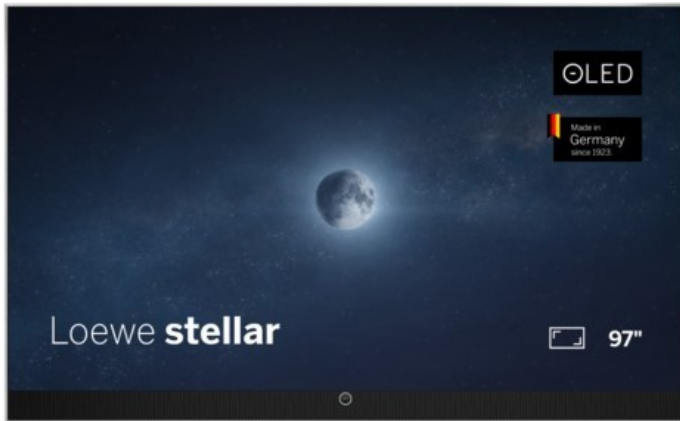

Kompetent. Sympathisch. Nah.

Unsere persönliche Empfehlung für Sie:

Loewe stellar 97 dr+ (ti) | alu brushed/alu

Artikelnummer 19437

Produkt-Highlights

- Ultra HD Open Cell OLED Panel mit Master Black Polarizer
- Loewe dual channel dr+ mit Zweikanal-Chassis, Twin-Triple-Tuner und 1 TB SSD mit Multi-View und Multi-Recording
- Volle Unterstützung von 4x HDMI 2.1 und Ultra HD @ 144 Hz VRR für High-Speed-Gaming
- HDR10+ Adaptive Unterstützung
- Große Auswahl an smarten Streaming-Apps und VOD-Diensten mit Tizen OS
- Leistungsstarke integrierte Soundbar mit 300 Watt und Center-In für hervorragende Klangqualität
- Integrierte ultraflache Wandhalterung, optionaler motorisierter Tisch- oder Bodenstandfuß
- Loewe stellar mini Fernbedienung mit Bluetooth und Sprachsteuerung über Bixby
- Eindrucksvolles Design mit massiven Materialien, Loewe magic.light und magic.motion

Produkttyp

- Technologie: OLED

Energieeffizienz / Verbrauchswerte

- Energy Label Version: 2019/2013
- Energieeffizienzklasse: F
- Energieeffizienzspektrum: Spektrum [A bis G]
- Energieverbrauch (kWh/1.000h): 180 kWh/1000h
- Energieverbrauch (HDR-Wiedergabe) (kWh/1.000h): 150 kWh/1000h
- Energieeffizienzklasse (HDR-Wiedergabe): E

Bildeigenschaften

- Auflösung: Ultra HD (4K)
- Bildoptimierung: HDR 10+ Adaptive

Ausstattung & Technik

- Bildschirmdiagonale: 245 cm
- Bildschirmdiagonale: 97"
- max. Auflösung (Horizontal): 3840
- max. Auflösung (Vertikal): 2160
- Festplattenrekorder
- WLAN Ausstattung: WLAN integriert