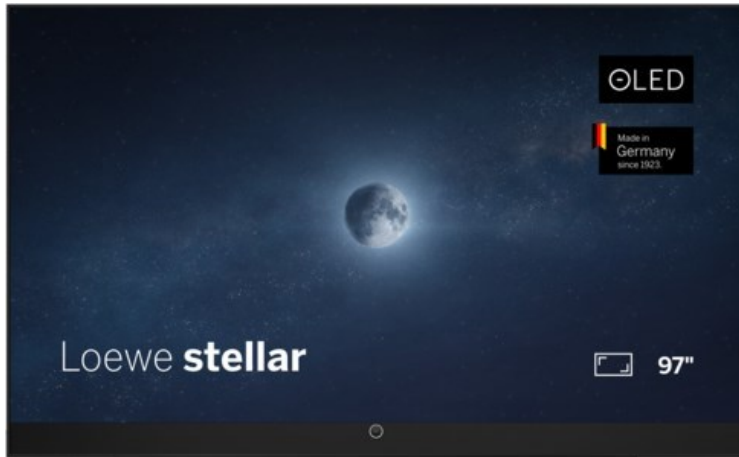

Kompetent. Sympathisch. Nah.

Unsere persönliche Empfehlung für Sie:

Loewe stellar 97 dr+ (vi) | alu black/black

Artikelnummer 19436

Produkt-Highlights

- Ultra HD Open Cell OLED Panel mit Master Black Polarizer
- Loewe dual channel dr+ mit Zweikanal-Chassis, Twin-Triple-Tuner und 1 TB SSD mit Multi-View und Multi-Recording
- Volle Unterstützung von HDMI 2.1 und Ultra HD @ 144 Hz VRR für High-Speed-Gaming
- Dolby Vision IQ & HDR10+ Unterstützung
- Loewe os9 auf Basis von VIDAA OS mit großer Auswahl an smarten Streaming-Apps und VOD-Diensten wie Netflix, Amazon Prime Video, Apple TV, uvm.
- Netzwerkfunktionen wie Miracast und Apple AirPlay
- Leistungsstarke integrierte Front-Soundbar mit 300 Watt und Center-In sowie Cinch-Audioeingang
- Loewe magic.light und magic.motion
- Hochwertiges Design mit gebürstetem Aluminiumrahmen und Aluminium-Rückwand

Produkttyp

- Technologie: OLED

Energieeffizienz / Verbrauchswerte

- Energy Label Version: 2019/2013
- Energieeffizienzklasse: G
- Energieeffizienzspektrum: Spektrum [A bis G]
- Energieverbrauch (kWh/1.000h): 190 kWh/1000h
- Energieverbrauch (HDR-Wiedergabe) (kWh/1.000h): 170 kWh/1000h
- Energieeffizienzklasse (HDR-Wiedergabe): G

Bildeigenschaften

- Auflösung: Ultra HD (4K)
- Bildoptimierung: HDR 10+, Dolby Vision IQ

Ausstattung & Technik

- Bildschirmdiagonale: 245 cm
- Bildschirmdiagonale: 97"
- max. Auflösung (Horizontal): 3840
- max. Auflösung (Vertikal): 2160
- Festplattenrekorder
- WLAN Ausstattung: WLAN integriert