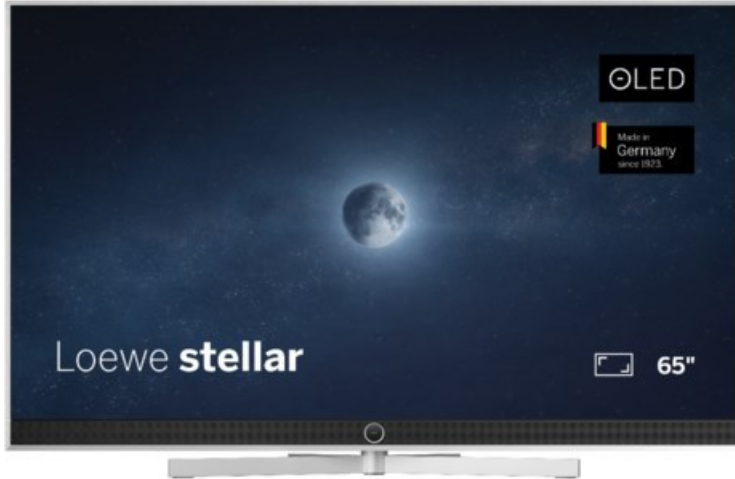

Kompetent. Sympathisch. Nah.

Unsere persönliche Empfehlung für Sie:

Loewe stellar 65 dr+ (vi) | alu brushed/concrete

Artikelnummer 19217

Produkt-Highlights

- Ultra HD Open Cell OLED Panel mit Master Black Polarizer
- Loewe dual channel dr+ mit Zweikanal-Chassis, Twin-Triple-Tuner und SSD mit Multi-View und Multi-Recording
- Volle Unterstützung von HDMI 2.1 und Ultra HD @ 144 Hz VRR für High-Speed-Gaming
- Dolby Vision IQ & HDR10+ Unterstützung
- Loewe os9 auf Basis von VIDAA OS mit großer Auswahl an smarten Streaming-Apps und VOD-Diensten wie Netflix, Amazon Prime Video, Apple TV, uvm.
- Netzwerkfunktionen wie Miracast und Apple AirPlay
- Leistungsstarke integrierte Soundbar für hervorragende Klangqualität
- Loewe magic.light und magic.motion
- Hochwertiges Design mit gebürstetem Aluminiumrahmen und Aluminium-Rückwand

Produkttyp

- Technologie: OLED

Energieeffizienz / Verbrauchswerte

- Energy Label Version: 2019/2013
- Energieeffizienzklasse: E
- Energieeffizienzspektrum: Spektrum [A bis G]
- Energieverbrauch (kWh/1.000h): 79 kWh/1000h
- Energieverbrauch (HDR-Wiedergabe) (kWh/1.000h): 85 kWh/1000h
- Energieeffizienzklasse (HDR-Wiedergabe): E

Bildeigenschaften

- Auflösung: Ultra HD (4K)
- Bildoptimierung: HDR 10+, Dolby Vision IQ

Ausstattung & Technik

- Bildschirmdiagonale: 164 cm

- Bildschirmdiagonale: 65"

- max. Auflösung (Horizontal): 3840
- max. Auflösung (Vertikal): 2160
- Festplattenrekorder
- WLAN Ausstattung: WLAN integriert