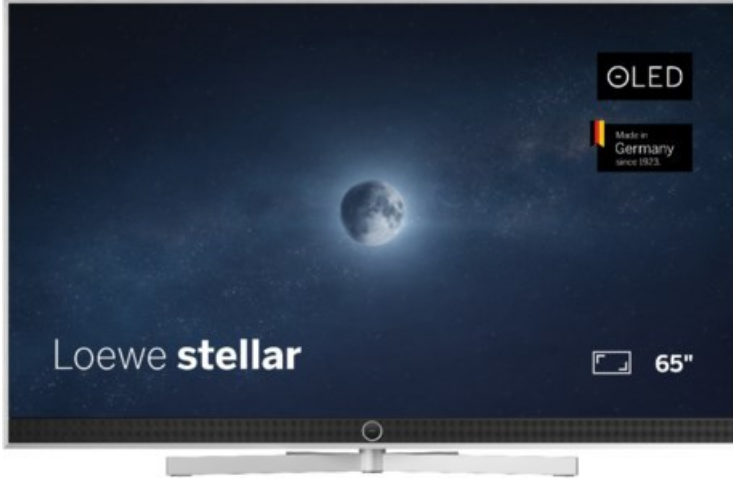

Kompetent. Sympathisch. Nah.

Unsere persönliche Empfehlung für Sie:

Loewe stellar 65 dr+ (vi) | alu brushed/alu

Artikelnummer 19216

Produkt-Highlights

- Ultra HD Open Cell OLED Panel mit Master Black Polarizer
- Loewe dual channel dr+ mit Zweikanal-Chassis, Twin-Triple-Tuner und SSD mit Multi-View und Multi-Recording
- Volle Unterstützung von HDMI 2.1 und Ultra HD @ 144 Hz VRR für High-Speed-Gaming
- Dolby Vision IQ & HDR10+ Unterstützung
- Loewe os9 auf Basis von VIDAA OS mit großer Auswahl an smarten Streaming-Apps und VOD-Diensten wie Netflix, Amazon Prime Video, Apple TV, uvm.
- Netzwerkfunktionen wie Miracast und Apple AirPlay
- Leistungsstarke integrierte Soundbar für hervorragende Klangqualität
- Loewe magic.light und magic.motion
- Hochwertiges Design mit gebürstetem Aluminiumrahmen und Aluminium-Rückwand

Produkttyp

- Technologie: OLED

Energieeffizienz / Verbrauchswerte

- Energy Label Version: 2019/2013
- Energieeffizienzklasse: E
- Energieeffizienzspektrum: Spektrum [A bis G]
- Energieverbrauch (kWh/1.000h): 79 kWh/1000h
- Energieverbrauch (HDR-Wiedergabe) (kWh/1.000h): 85 kWh/1000h
- Energieeffizienzklasse (HDR-Wiedergabe): E

Bildeigenschaften

- Auflösung: Ultra HD (4K)
- Bildoptimierung: HDR 10+, Dolby Vision IQ

Ausstattung & Technik

- Bildschirmdiagonale: 164 cm

- Bildschirmdiagonale: 65"
- max. Auflösung (Horizontal): 3840
- max. Auflösung (Vertikal): 2160
- Festplattenrekorder
- WLAN Ausstattung: WLAN integriert