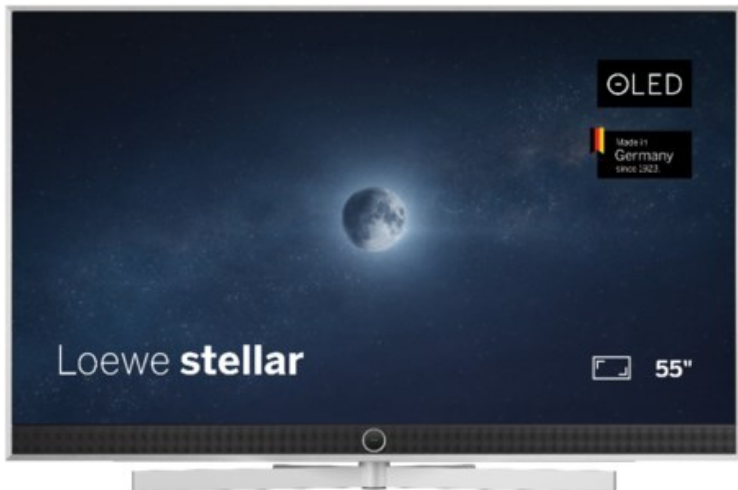

## Loewe stellar 55 dr+ (vi) | alu brushed/alu

Artikelnummer 19214

### Produkt-Highlights

- Ultra HD Open Cell OLED Panel mit Master Black Polarizer
- Loewe dual channel dr+ mit Zweikanal-Chassis, Twin-Triple-Tuner und SSD mit Multi-View und Multi-Recording
- Volle Unterstützung von HDMI 2.1 und Ultra HD @ 144 Hz VRR für High-Speed-Gaming
- Dolby Vision IQ & HDR10+ Unterstützung
- Loewe os9 auf Basis von VIDAA OS mit großer Auswahl an smarten Streaming-Apps und VOD-Diensten wie Netflix, Amazon Prime Video, Apple TV, uvm.
- Netzwerkfunktionen wie Miracast und Apple AirPlay
- Leistungsstarke integrierte Soundbar für hervorragende Klangqualität
- Loewe magic.light und magic.motion
- Hochwertiges Design mit gebürstetem Aluminiumrahmen und Aluminium-Rückwand

### Bildeigenschaften

- Auflösung: Ultra HD (4K)
- Bildoptimierung: HDR 10+, Dolby Vision IQ