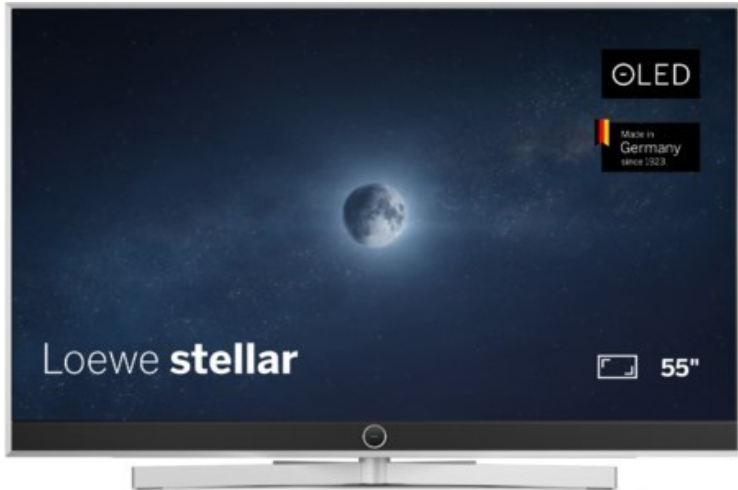

## Loewe stellar 55 dr+ (vi) | alu brushed/concrete

Artikelnummer 19213

### Produkt-Highlights

- Ultra HD Open Cell OLED Panel mit Master Black Polarizer
- Loewe dual channel dr+ mit Zweikanal-Chassis, Twin-Triple-Tuner und SSD mit Multi-View und Multi-Recording
- Volle Unterstützung von HDMI 2.1 und Ultra HD @ 144 Hz VRR für High-Speed-Gaming
- Dolby Vision IQ & HDR10+ Unterstützung
- Loewe os9 auf Basis von VIDAA OS mit großer Auswahl an smarten Streaming-Apps und VOD-Diensten wie Netflix, Amazon Prime Video, Apple TV, uvm.
- Netzwerkfunktionen wie Miracast und Apple AirPlay
- Leistungsstarke integrierte Soundbar für hervorragende Klangqualität
- Loewe magic.light und magic.motion
- Hochwertiges Design mit gebürstetem Aluminiumrahmen und Aluminium-Rückwand

### Bildeigenschaften

- Auflösung: Ultra HD (4K)
- Bildoptimierung: HDR 10+, Dolby Vision IQ