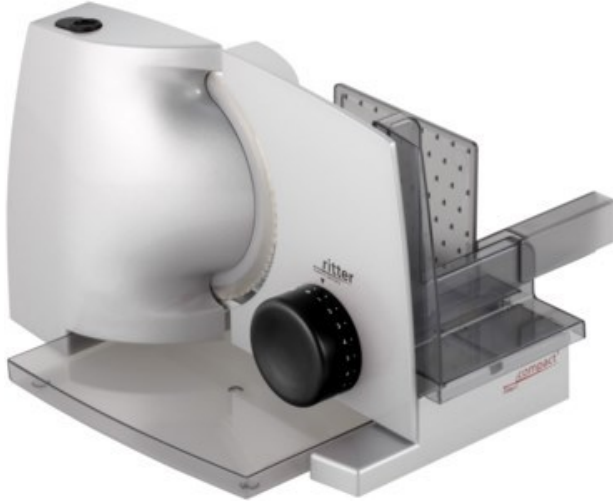

## Ritter compact 1 | silbermetallic

Artikelnummer 17709

### Produkt-Highlights

- Metallausführung
- Wellenschliffmesser mit polierter Schneide 17 cm ø
- Schnittstärkeeinstellung bis ca. 20 mm
- Sicherheits-Moment- und Dauerschalter
- Abnehmbarer Schlitten
- Schlittenweg ca. 18,0 cm
- Schneidgut-Auffangschale
- Kabeldepot
- Silbermetallic

### Ausstattung & Technik

- Leistung: 65 W
- Kindersicherung
- Messer: Wellenschliffmesser
- schräge Anordnung der Schneidevorrichtung
- Auffangschale/Tablett

### Gehäuseeigenschaften

- Breite: 20,50 cm
- Höhe: 23 cm

- Tiefe: 33 cm
- Gewicht: 2,40 kg
- Farbe: silber