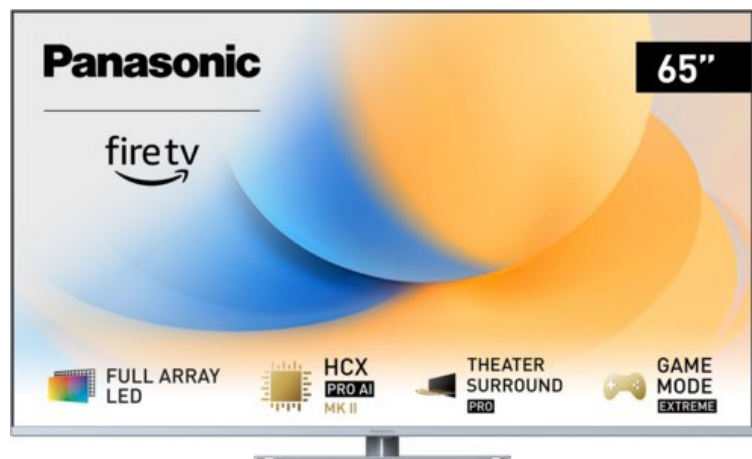

TV Englert

Kompetent. Sympathisch. Nah.

Unsere persönliche Empfehlung für Sie:

Panasonic TV-65W93AE6 | silber

Artikelnummer 18610

Produkt-Highlights

- Full-Array-LED-Hintergrundbeleuchtung mit Dimmung - Hoher Kontrast und Helligkeit, tiefes Schwarz
- HCX PRO AI Processor MK II - Hervorragende Bild- und Tonqualität dank KI-Optimierung und 144 Hz
- Theater Surround Pro - Premium-Heimkino-Sounderlebnis mit verschiedenen Klangmodi und Dolby Atmos®
- Game Mode Extreme - Perfektes Spielerlebnis mit Game Control Board, reduzierter Reaktionszeit, HDMI2.1 VRR/HFR/ALLM
- Multi HDR Ultimate - Unterstützt alle wichtigen HDR-Formate wie Dolby Vision IQ und HDR10+ Adaptive
- Panasonic Premium Fire TV - Intuitive Bedienbarkeit mit personalisierter Bedienung und Empfehlungen für Inhalte

Produkttyp

- Technologie: LCD

Energieeffizienz / Verbrauchswerte

- Energy Label Version: 2019/2013
- Energieeffizienzklasse: G
- Energieeffizienzspektrum: Spektrum [A bis G]
- Energieverbrauch (kWh/1.000h): 112 kWh/1000h
- Energieverbrauch (HDR-Wiedergabe) (kWh/1.000h): 232 kWh/1000h
- Energieeffizienzklasse (HDR-Wiedergabe): G

Bildeigenschaften

- Auflösung: Ultra HD (4K)
- Hintergrundbeleuchtung: LED

Ausstattung & Technik

- Bildschirmdiagonale: 164 cm
- Bildschirmdiagonale: 65"
- max. Auflösung (Horizontal): 3840

- max. Auflösung (Vertikal): 2160
- Bildfrequenz: 120 Hz
- WLAN Ausstattung: WLAN integriert