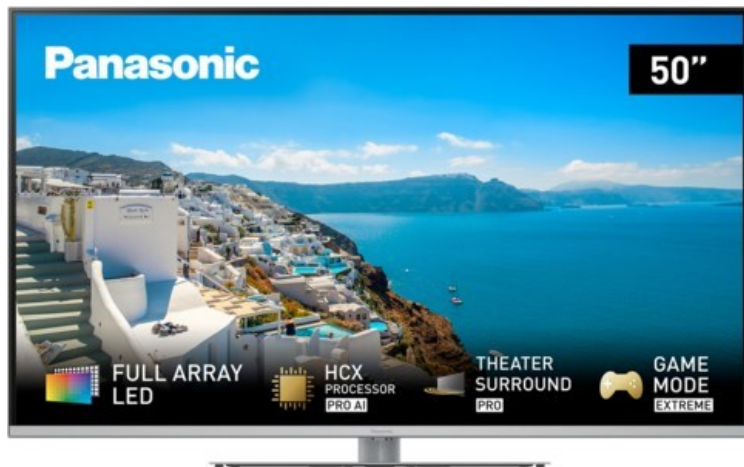

TV Englert

Kompetent. Sympathisch. Nah.

Unsere persönliche Empfehlung für Sie:

Panasonic TX-50MXT966

Artikelnummer 17955

Produkt-Highlights

- 3.840 x 2.160 4K Ultra-HD Full Array LED-TV mit Backlight Dimming
- Multi HDR Ultimate (Dolby Vision IQ, HDR10+ Adaptive)
- Filmmaker Mode mit intelligentem Sensor
- HCX PRO AI Processor
- Smart TV mit Zugriff auf Apps & Online-Dienste
- Amazon Alexa integriert
- Theater Surround Pro & Dolby Atmos Sound
- Game Mode Extreme, Game Control Board, AMD FreeSync Premium, ALLM, VRR und HFR
- DVB-T2 /-C /-S2 / SATIP / DVB-IP Penta Tuner (Twin), 4x HDMI (HDMI 2.1, eARC auf HDMI 2), 3x USB, 2x CI+, Digitaler Audio-Ausgang (optisch), LAN, WLAN & Bluetooth integriert

Bildeigenschaften

- Auflösung: Ultra HD (4K)
- Hintergrundbeleuchtung: Full-LED

Ausstattung & Technik

- Bildschirmdiagonale: 126 cm
- Bildschirmdiagonale: 50"
- max. Auflösung (Horizontal): 3840

- max. Auflösung (Vertikal): 2160
- WLAN Ausstattung: WLAN integriert