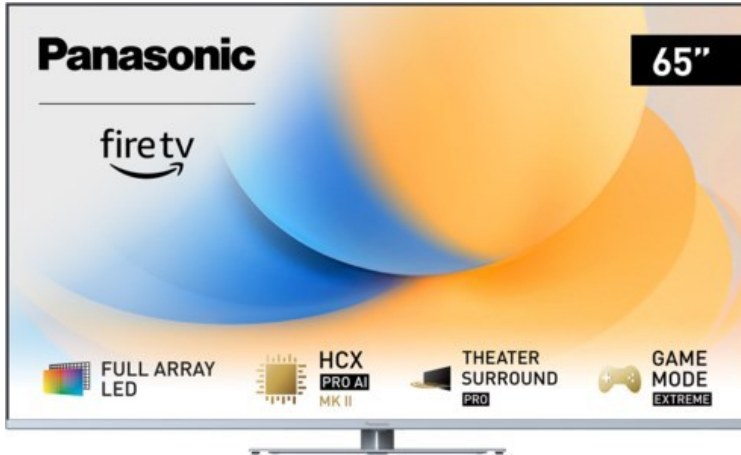

TV Englert

Kompetent. Sympathisch. Nah.

Unsere persönliche Empfehlung für Sie:

Panasonic TV-65W93AE6 | silber

Artikelnummer 18610

Produkt-Highlights

- Full-Array-LED-Hintergrundbeleuchtung mit Dimmung - Hoher Kontrast und Helligkeit, tiefes Schwarz
- HCX PRO AI Processor MK II - Hervorragende Bild- und Tonqualität dank KI-Optimierung und 144 Hz
- Theater Surround Pro - Premium-Heimkino-Sounderlebnis mit verschiedenen Klangmodi und Dolby Atmos®
- Game Mode Extreme - Perfektes Spielerlebnis mit Game Control Board, reduzierter Reaktionszeit, HDMI2.1 VRR/HFR/ALLM
- Multi HDR Ultimate - Unterstützt alle wichtigen HDR-Formate wie Dolby Vision IQ und HDR10+ Adaptive
- Panasonic Premium Fire TV - Intuitive Bedienbarkeit mit personalisierter Bedienung und Empfehlungen für Inhalte

Produkttyp

- Technologie: LCD

Energieeffizienz / Verbrauchswerte

- Energy Label Version: 2019/2013
- Energieeffizienzklasse: G
- Energieeffizienzspektrum: Spektrum [A bis G]
- Energieverbrauch (kWh/1.000h): 112 kWh/1000h
- Energieverbrauch (HDR-Wiedergabe) (kWh/1.000h): 232 kWh/1000h
- Energieeffizienzklasse (HDR-Wiedergabe): G

Bildeigenschaften

- Auflösung: Ultra HD (4K)
- Hintergrundbeleuchtung: LED

Ausstattung & Technik

- Bildschirmdiagonale: 164 cm
- Bildschirmdiagonale: 65"
- max. Auflösung (Horizontal): 3840

- max. Auflösung (Vertikal): 2160
- Bildfrequenz: 120 Hz
- WLAN Ausstattung: WLAN integriert