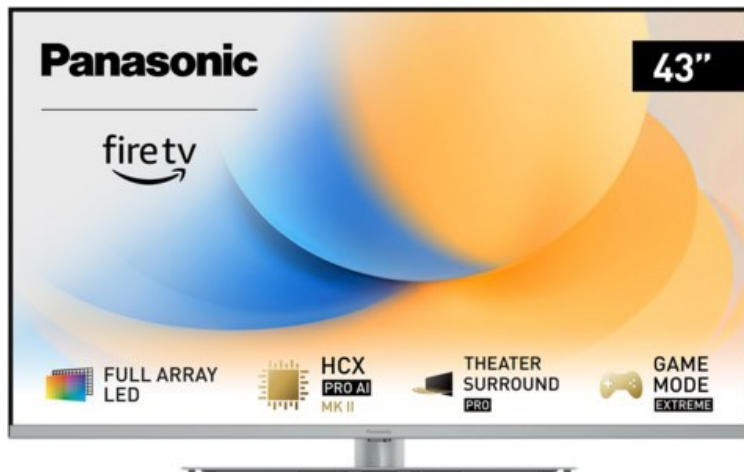

TV Englert

Kompetent. Sympathisch. Nah.

Unsere persönliche Empfehlung für Sie:

Panasonic TV-43W93AE6 | silber

Artikelnummer 18613

Produkt-Highlights

- Full-Array-LED-Hintergrundbeleuchtung mit Dimmung - Hoher Kontrast und Helligkeit, tiefes Schwarz
- HCX PRO AI Processor MK II - Hervorragende Bild- und Tonqualität dank KI-Optimierung und 144 Hz
- Theater Surround Pro - Premium-Heimkino-Sounderlebnis mit verschiedenen Klangmodi und Dolby Atmos®
- Game Mode Extreme - Perfektes Spielerlebnis mit Game Control Board, reduzierter Reaktionszeit, HDMI2.1 VRR/HFR/ALLM
- Multi HDR Ultimate - Unterstützt alle wichtigen HDR-Formate wie Dolby Vision IQ und HDR10+ Adaptive
- Panasonic Premium Fire TV - Intuitive Bedienbarkeit mit personalisierter Bedienung und Empfehlungen für Inhalte

Bildeigenschaften

- Auflösung: Ultra HD (4K)
- Hintergrundbeleuchtung: LED

Ausstattung & Technik

- Bildschirmdiagonale: 108 cm
- Bildschirmdiagonale: 43"
- max. Auflösung (Horizontal): 3840

- max. Auflösung (Vertikal): 2160
- Bildfrequenz: 120 Hz
- WLAN Ausstattung: WLAN integriert