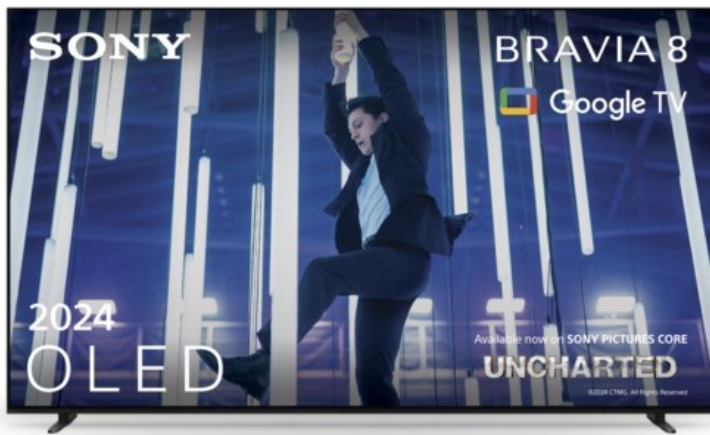

TV Englert

Kompetent. Sympathisch. Nah.

Unsere persönliche Empfehlung für Sie:

Sony K-77XR80 | dunkles silber

Artikelnummer 18600

Produkt-Highlights

- Sonys helles OLED-Panel mit über 8 Millionen selbstleuchtenden Pixeln ist der Gipfel der Bildpräzision! Der XR Contrast Booster sorgt für einen naturgetreuen Kontrast, genau wie es die Creator beabsichtigt haben.
- Beim BRAVIA 8 ist der Bildschirm der Lautsprecher - genau wie bei einer Kinoleinwand! Voice Zoom 3 verbessert die Dialoge, und 3D Surround Upscaling sorgt für Surround Sound.
- Das eigene Zuhause in ein BRAVIA Kino verwandeln! Sony Soundbars mit 360 Spatial Sound Mapping erzeugen Phantom-Lautsprecher in einem kinoreifen Layout; Acoustic Center Sync sorgt für eine beeindruckende audiovisuelle Abstimmung.
- Der BRAVIA 8 steht im Mittelpunkt und fügt sich harmonisch in die Inneneinrichtung ein. Der 4-Wege-Standfuß bietet echte Flexibilität. Die wiederaufladbare Eco Fernbedienung ist hintergrundbeleuchtet und perfekt für Filmabende.
- Auf diesem Google TV sind über 10.000 Apps und Spiele verfügbar, außerdem gibt es Voice Search, Apple AirPlay 2 und Chromecast built-in.
- HDMI 2.1-Gaming-Funktionen sind enthalten (4K/120fps, VRR, ALLM) und das Gaming Menü bietet alle wichtigen Funktionen an einem Ort. PS5®-Benutzer können zusätzliche Gaming-Funktionen freischalten. Mit PS Remote Play kann man von überall aus spielen.
- SONY PICTURES CORE - In der SONY PICTURES CORE App 15 Filme einlösen, mit 24 Monaten Streaming. Von IMAX® Enhanced bis Dolby Atmos® - es gibt keinen besseren Weg zu sehen, wie unglaublich Filme auf dem BRAVIA 8 sind!

Bildeigenschaften

- Auflösung: Ultra HD (4K)
- HDR Wiedergabe

Ausstattung & Technik

- Bildschirmdiagonale: 195 cm
- Bildschirmdiagonale: 77"

- max. Auflösung (Horizontal): 3840
- max. Auflösung (Vertikal): 2160
- Bildfrequenz: 120 Hz
- WLAN Ausstattung: WLAN integriert