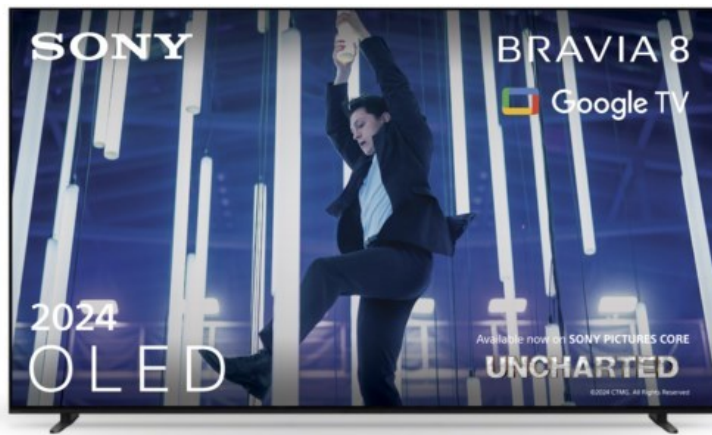

TV Englert

Kompetent. Sympathisch. Nah.

Unsere persönliche Empfehlung für Sie:

Sony K-77XR80 | dunkles silber

Artikelnummer 18600

Produkt-Highlights

- Sonys helles OLED-Panel mit über 8 Millionen selbstleuchtenden Pixeln ist der Gipfel der Bildpräzision! Der XR Contrast Booster sorgt für einen naturgetreuen Kontrast, genau wie es die Creator beabsichtigt haben.
- Beim BRAVIA 8 ist der Bildschirm der Lautsprecher - genau wie bei einer Kinoleinwand! Voice Zoom 3 verbessert die Dialoge, und 3D Surround Upscaling sorgt für Surround Sound.
- Das eigene Zuhause in ein BRAVIA Kino verwandeln! Sony Soundbars mit 360 Spatial Sound Mapping erzeugen Phantom-Lautsprecher in einem kinoreifen Layout; Acoustic Center Sync sorgt für eine beeindruckende audiovisuelle Abstimmung.
- Der BRAVIA 8 steht im Mittelpunkt und fügt sich harmonisch in die Inneneinrichtung ein. Der 4-Wege-Standfuß bietet echte Flexibilität. Die wiederaufladbare Eco Fernbedienung ist hintergrundbeleuchtet und perfekt für Filmabende.
- Auf diesem Google TV sind über 10.000 Apps und Spiele verfügbar, außerdem gibt es Voice Search, Apple AirPlay 2 und Chromecast built-in.
- HDMI 2.1-Gaming-Funktionen sind enthalten (4K/120fps, VRR, ALLM) und das Gaming Menü bietet alle wichtigen Funktionen an einem Ort. PS5®-Benutzer können zusätzliche Gaming-Funktionen freischalten. Mit PS Remote Play kann man von überall aus spielen.
- SONY PICTURES CORE - In der SONY PICTURES CORE App 15 Filme einlösen, mit 24 Monaten Streaming. Von IMAX® Enhanced bis Dolby Atmos® - es gibt keinen besseren Weg zu sehen, wie unglaublich Filme auf dem BRAVIA 8 sind!

Bildeigenschaften

- Auflösung: Ultra HD (4K)
- HDR Wiedergabe

Ausstattung & Technik

- Bildschirmdiagonale: 195 cm
- Bildschirmdiagonale: 77"

- max. Auflösung (Horizontal): 3840
- max. Auflösung (Vertikal): 2160
- Bildfrequenz: 120 Hz
- WLAN Ausstattung: WLAN integriert