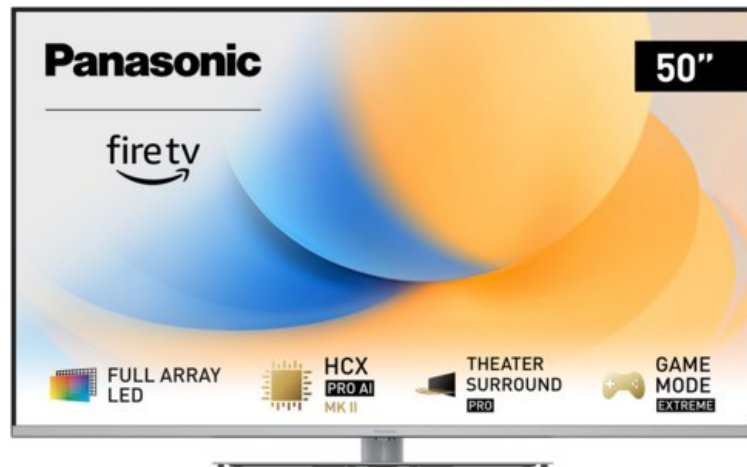

TV Englert

Kompetent. Sympathisch. Nah.

Unsere persönliche Empfehlung für Sie:

Panasonic TV-50W93AE6 | silber

Artikelnummer 18612

Produkt-Highlights

- Full-Array-LED-Hintergrundbeleuchtung mit Dimmung - Hoher Kontrast und Helligkeit, tiefes Schwarz
- HCX PRO AI Processor MK II - Hervorragende Bild- und Tonqualität dank KI-Optimierung und 144 Hz
- Theater Surround Pro - Premium-Heimkino-Sounderlebnis mit verschiedenen Klangmodi und Dolby Atmos®
- Game Mode Extreme - Perfektes Spielerlebnis mit Game Control Board, reduzierter Reaktionszeit, HDMI2.1 VRR/HFR/ALLM
- Multi HDR Ultimate - Unterstützt alle wichtigen HDR-Formate wie Dolby Vision IQ und HDR10+ Adaptive
- Panasonic Premium Fire TV - Intuitive Bedienbarkeit mit personalisierter Bedienung und Empfehlungen für Inhalte

Bildeigenschaften

- Auflösung: Ultra HD (4K)
- Hintergrundbeleuchtung: LED

Ausstattung & Technik

- Bildschirmdiagonale: 126 cm
- Bildschirmdiagonale: 50"
- max. Auflösung (Horizontal): 3840

- max. Auflösung (Vertikal): 2160
- Bildfrequenz: 120 Hz
- WLAN Ausstattung: WLAN integriert