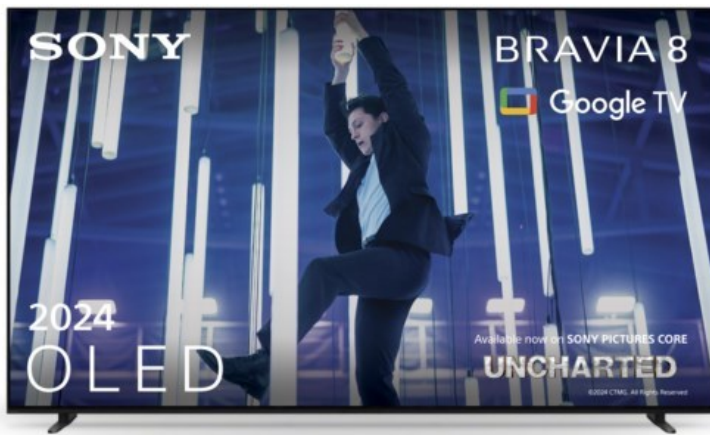

## Sony K-77XR80 | dunkles silber

Artikelnummer 18600

### Produkt-Highlights

- Sonys helles OLED-Panel mit über 8 Millionen selbstleuchtenden Pixeln ist der Gipfel der Bildpräzision! Der XR Contrast Booster sorgt für einen naturgetreuen Kontrast, genau wie es die Creator beabsichtigt haben.
- Beim BRAVIA 8 ist der Bildschirm der Lautsprecher - genau wie bei einer Kinoleinwand! Voice Zoom 3 verbessert die Dialoge, und 3D Surround Upscaling sorgt für Surround Sound.
- Das eigene Zuhause in ein BRAVIA Kino verwandeln! Sony Soundbars mit 360 Spatial Sound Mapping erzeugen Phantom-Lautsprecher in einem kinoreifen Layout; Acoustic Center Sync sorgt für eine beeindruckende audiovisuelle Abstimmung.
- Der BRAVIA 8 steht im Mittelpunkt und fügt sich harmonisch in die Inneneinrichtung ein. Der 4-Wege-Standfuß bietet echte Flexibilität. Die wiederaufladbare Eco Fernbedienung ist hintergrundbeleuchtet und perfekt für Filmabende.
- Auf diesem Google TV sind über 10.000 Apps und Spiele verfügbar, außerdem gibt es Voice Search, Apple AirPlay 2 und Chromecast built-in.
- HDMI 2.1-Gaming-Funktionen sind enthalten (4K/120fps, VRR, ALLM) und das Gaming Menü bietet alle wichtigen Funktionen an einem Ort. PS5®-Benutzer können zusätzliche Gaming-Funktionen freischalten. Mit PS Remote Play kann man von überall aus spielen.
- SONY PICTURES CORE - In der SONY PICTURES CORE App 15 Filme einlösen, mit 24 Monaten Streaming. Von IMAX® Enhanced bis Dolby Atmos® - es gibt keinen besseren Weg zu sehen, wie unglaublich Filme auf dem BRAVIA 8 sind!