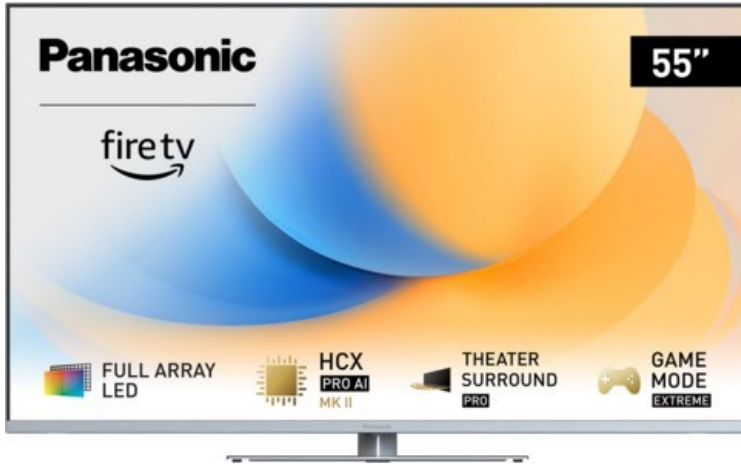

TV Englert

Kompetent. Sympathisch. Nah.

Unsere persönliche Empfehlung für Sie:

Panasonic TV-55W93AE6 | silber

Artikelnummer 18611

Produkt-Highlights

- Full-Array-LED-Hintergrundbeleuchtung mit Dimmung - Hoher Kontrast und Helligkeit, tiefes Schwarz
- HCX PRO AI Processor MK II - Hervorragende Bild- und Tonqualität dank KI-Optimierung und 144 Hz
- Theater Surround Pro - Premium-Heimkino-Sounderlebnis mit verschiedenen Klangmodi und Dolby Atmos®
- Game Mode Extreme - Perfektes Spielerlebnis mit Game Control Board, reduzierter Reaktionszeit, HDMI2.1 VRR/HFR/ALLM
- Multi HDR Ultimate - Unterstützt alle wichtigen HDR-Formate wie Dolby Vision IQ und HDR10+ Adaptive
- Panasonic Premium Fire TV - Intuitive Bedienbarkeit mit personalisierter Bedienung und Empfehlungen für Inhalte

Bildeigenschaften

- Auflösung: Ultra HD (4K)
- Hintergrundbeleuchtung: LED

Ausstattung & Technik

- Bildschirmdiagonale: 139 cm
- Bildschirmdiagonale: 55"
- max. Auflösung (Horizontal): 3840

- max. Auflösung (Vertikal): 2160
- Bildfrequenz: 120 Hz
- WLAN Ausstattung: WLAN integriert