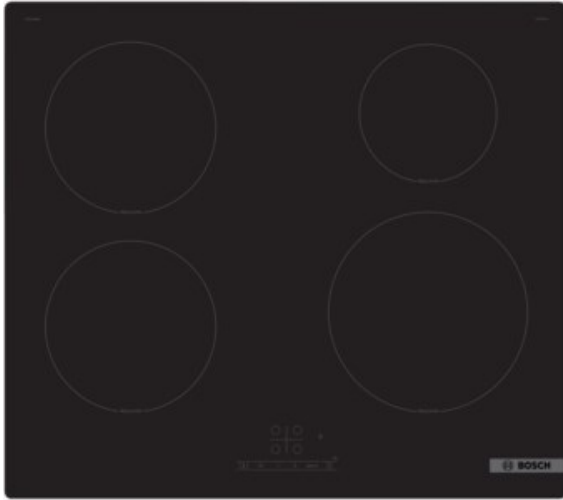

Radio-TV-Wiesböck

Kompetent. Sympathisch. Nah.

Unsere persönliche Empfehlung für Sie:

Bosch PIE61RBB5E | schwarz

Artikelnummer 19657

Produkt-Highlights

- **Touch Select:** Auswahl der gewünschten Kochzone und einfaches Einstellen der benötigten Leistungsstufe
- **Power Boost:** bis zu 35 % schnelleres Aufheizen verglichen mit der höchsten Leistungsstufe
- **Quick Start:** sofort starten und die gewünschte Kochstufe wählen
- **Re Start:** Sollte einmal etwas überkochen, schaltet sich das Kochfeld automatisch aus und speichert die zuletzt gewählte Einstellung
- **Timer mit Abschaltfunktion:** schaltet die gewählte Kochzone nach der gewünschten Zeit ab

Produkttyp

- Produkttyp: Autark-Induktionsfeld

Ausstattung & Technik

- Turbo-Stufe
- Restwärmeanzeige:
Restwärmeanzeige für jede Kochzone
- Anschlusswert: 7,40 kW

Bedienung

- Countdown-Timer/Kurzzeit-Wecker
- Haupt-Betriebsschalter
- Kindersicherung

Gehäuseeigenschaften

- rahmenlose Kochfläche
- Breite: 59,20 cm

- Höhe: 5,10 cm
- Tiefe: 52,20 cm
- Gewicht: 12,20 kg
- Farbe: schwarz

Händler-Kontaktdaten:

Radio-TV Wiesböck
Thansauerstr . 5
83115 Neubeuern
08035 4784
radio-tv-wiesboeck@t-online.de
www.iq-radio-tv-wiesboeck.de