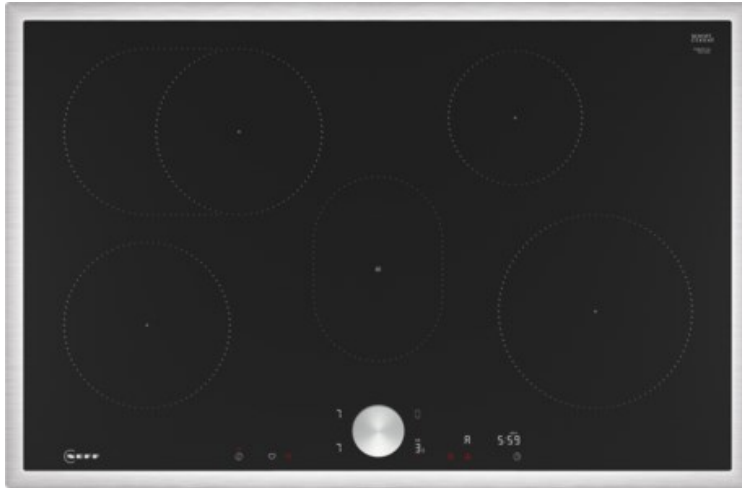

Radio-TV-Wiesböck

Kompetent. Sympathisch. Nah.

Unsere persönliche Empfehlung für Sie:

Neff T58STF1L0 | schwarz/edelstahl

Artikelnummer 19130

Produkt-Highlights

- **Twist Pad®:** unsere abnehmbare, magnetische Einknopf-Bedienung zum Drehen ermöglicht Ihnen eine präzise und bequeme Steuerung
- **Home Connect:** überwachen Sie Ihr Kochfeld über die App
- **Smart Hood Automatic:** die Dunstabzugshaube passt sich während des Kochens automatisch an Ihre Kochfeldeinstellungen an
- **Favourite:** speichern und verwalten Sie ihre Lieblingseinstellungen

Produkttyp

- Produkttyp: Autark-Induktionsfeld

Ausstattung & Technik

- geeignet f. EDV-geführtes Hausmanagement
- Steuerung für Dunstabzugshaube
- Schnellvorheizen-Funktion
- Turbo-Stufe
- Topferkennungssensor für jede Kochzone
- Warmhaltezone

Restwärmeanzeige:

- Restwärmeanzeige für jede Kochzone
- Anschlusswert: 7,40 kW

Bedienung

- Schalterart: abnehmbare Magnet-Drehregler
- Countdown-Timer/Kurzzeit-Wecker
- Haupt-Betriebsschalter
- Kindersicherung

Gehäuseeigenschaften

- Breite: 80,20 cm
- Höhe: 5,50 cm
- Tiefe: 52,30 cm
- Gewicht: 13,50 kg
- Farbe: edelstahl

Händler-Kontaktdaten:

Radio-TV Wiesböck
Thansauerstr . 5
83115 Neubeuern
08035 4784
radio-tv-wiesboeck@t-online.de
www.iq-radio-tv-wiesboeck.de