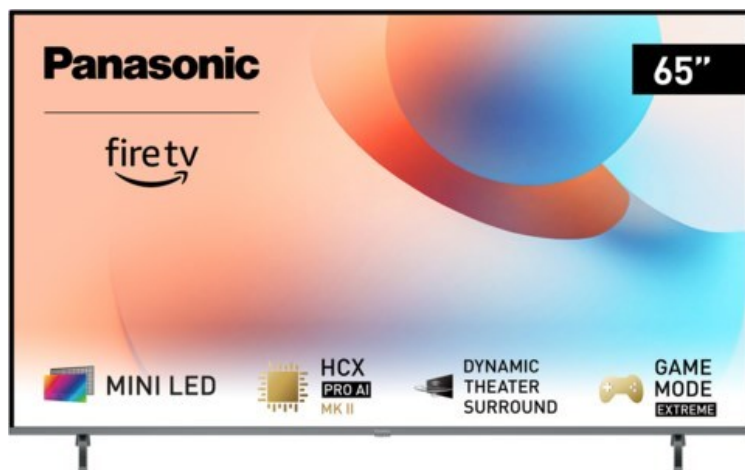

Radio-TV-Wiesböck

Kompetent. Sympathisch. Nah.

Unsere persönliche Empfehlung für Sie:

Panasonic TV-65W95AEG | dark titanium

Artikelnummer 19134

Produkt-Highlights

- Mini-LED-Technologie – für feinere Helligkeitsunterschiede und Schwarzwerte
- HCX PRO AI Processor MK II - Hervorragende Bild- und Tonqualität dank KI-Optimierung und 144 Hz
- Dynamic Theater Surround - Kraftvolles Klangerlebnis dank innovativer Lautsprecher mit Dolby Atmos®
- Game Mode Extreme - Perfektes Spielerlebnis mit Game Control Board, reduzierter Reaktionszeit, HDMI2.1 VRR/HFR/ALLM
- Multi HDR Ultimate - Unterstützt alle wichtigen HDR-Formate wie Dolby Vision IQ und HDR10+ Adaptive
- Panasonic Premium Fire TV - Intuitive Bedienbarkeit mit personalisierter Bedienung und Empfehlungen für Inhalte

Bildeigenschaften

- Auflösung: Ultra HD (4K)
- Bildoptimierung: HDR 10+ Adaptive, Dolby Vision IQ

Ausstattung & Technik

- Bildschirmdiagonale: 164 cm
- Bildschirmdiagonale: 65"
- max. Auflösung (Horizontal): 3840

- max. Auflösung (Vertikal): 2160
- Bildfrequenz: 120 Hz
- WLAN Ausstattung: WLAN integriert

Multimedia/Empfang

- USB-Aufnahme Funktion
- USB-Medienwiedergabe
- Smart-TV: HbbTV, Online Videodienste, Online Apps erhältlich