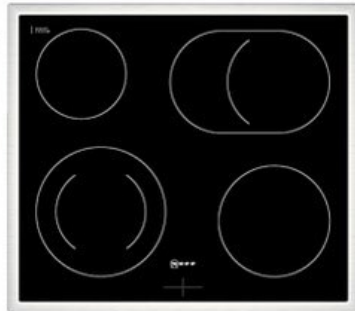

Radio-TV-Wiesböck

Kompetent. Sympathisch. Nah.

Unsere persönliche Empfehlung für Sie:

Neff EDX4P0 | edelstahl

Artikelnummer 18946

A+

Produkt-Highlights

- **Pyrolyse-Selbstreinigung:** Ihr Backofen reinigt sich selbst
- **Manuelles EasyClean:** die einfache und minutenschnelle Reinigung des Backofens
- **LED-Display:** kontrastreich und gut lesbar
- **CircoTherm®:** einzigartiges Heißluftsystem, mit dem Sie auf bis zu drei Ebenen gleichzeitig backen können
- **Bräterzone:** Extra zuschaltbare Kochzone für großes Bratgeschirr wie Bräter

Produkttyp

- Produkttyp: Einbaugeräte Set
- Kombinationsart: Einbauherd + Glaskeramikfeld

Energieeffizienz / Verbrauchswerte

- Energieeffizienzklasse: A+
- Energieeffizienzspektrum: Spektrum [A+++ bis D]
- Energieverbrauch bei Heißluft/Umluft: 0,69 kWh
- Energieverbrauch konventionell: 0,94 kWh
- Innenraum-Volumen: 71 l
- Backrohrvolumen: Large

- Anzahl der Garräume: 1
- Wärmequelle: Elektro

Ausstattung & Technik

- max. Temperatur: 275 °C
- Elektronik Uhr

Gehäuseeigenschaften

- versenkbare Schalter
- Breite (Kochfeld): 58,30 cm
- Höhe (Kochfeld): 4,30 cm

- Tiefe (Kochfeld): 51,30 cm
- Gewicht (Kochfeld): 7,50 kg
- Breite (Backofen): 59,40 cm
- Höhe (Backofen): 59,50 cm
- Tiefe (Backofen): 54,80 cm
- Gewicht (Backofen): 36,20 kg
- Farbe: edelstahl

Händler-Kontaktdaten: