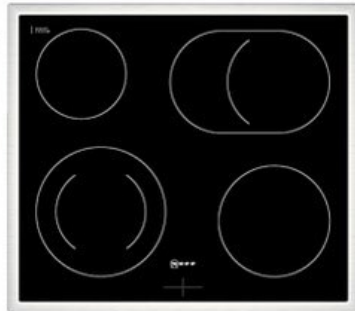

Radio-TV-Wiesböck

Kompetent. Sympathisch. Nah.

Unsere persönliche Empfehlung für Sie:

Neff EDX4P0 | edelstahl

Artikelnummer 18946

A+

Produkt-Highlights

- **Pyrolyse-Selbstreinigung:** Ihr Backofen reinigt sich selbst
- **Manuelles EasyClean:** die einfache und minutenschnelle Reinigung des Backofens
- **LED-Display:** kontrastreich und gut lesbar
- **CircoTherm@:** einzigartiges Heißluftsystem, mit dem Sie auf bis zu drei Ebenen gleichzeitig backen können
- **Bräterzone:** Extra zuschaltbare Kochzone für großes Bratgeschirr wie Bräter

Produkttyp

- Produkttyp: Einbaugeräte Set
- Kombinationsart: Einbaugerät + Glaskeramikfeld

Energieeffizienz / Verbrauchswerte

- Energieeffizienzklasse: A+
- Energieeffizienzspektrum: Spektrum [A+++ bis D]
- Energieverbrauch bei Heißluft/Umluft: 0,69 kWh
- Energieverbrauch konventionell: 0,94 kWh
- Innenraum-Volumen: 71 l
- Backrohrvolumen: Large

- Anzahl der Garräume: 1
- Wärmequelle: Elektro

Ausstattung & Technik

- max. Temperatur: 275 °C
- Elektronik Uhr

Gehäuseeigenschaften

- versenkbare Schalter
- Breite (Kochfeld): 58,30 cm
- Höhe (Kochfeld): 4,30 cm

- Tiefe (Kochfeld): 51,30 cm
- Gewicht (Kochfeld): 7,50 kg
- Breite (Backofen): 59,40 cm
- Höhe (Backofen): 59,50 cm
- Tiefe (Backofen): 54,80 cm
- Gewicht (Backofen): 36,20 kg
- Farbe: edelstahl

Händler-Kontakt Daten: