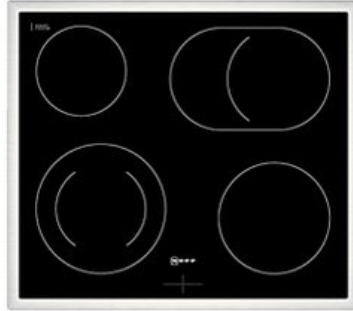

Radio-TV-Wiesböck

Kompetent. Sympathisch. Nah.

Unsere persönliche Empfehlung für Sie:

Neff EDX4B | schwarz

Artikelnummer 18729

A

Produkt-Highlights

- **CircoTherm®**: einzigartiges Heißluftsystem, mit dem Sie auf bis zu drei Ebenen gleichzeitig backen können.
- **EasyClean®** - diese spezielle Reinigungshilfe ermöglicht die unkomplizierte, energiesparende Reinigung des Backofeninnenraums. Eine umweltschonende Option für die schnelle Reinigung zwischendurch.
- **LED-Display** – kontrastreich und gut lesbar
- 4 HighSpeed-Heizkörper
- 1 Zweikreis-Kochzone
- 1 Bräterzone
- Restwärmeanzeige je Kochzone
- Kochzonen: 1 x Ø 210 mm, 145 mm, 1 kW, 2,2 kW; 1 x Ø 145 mm, 1,2 kW; 1 x Ø 180 mm, 2 kW; 1 x Ø 265 mm, 170 mm, 2,4 kW, 1,6 kW
- Gesamtanschlußwert 7800 W

Produkttyp

- Produkttyp: Einbaugeräte Set

Energieeffizienz / Verbrauchswerte

- Energieeffizienzklasse: A
- Energieeffizienzspektrum: Spektrum [A+++ bis D]
- Energieverbrauch bei Heißluft/Umluft: 0,81 kWh
- Energieverbrauch konventionell: 0,97 kWh
- Innenraum-Volumen: 71 l
- Backrohrvolumen: Large

- Anzahl der Garräume: 1
- Wärmequelle: Elektro

Ausstattung & Technik

- Elektronik Uhr

Gehäuseeigenschaften

- versenkbare Schalter
- Breite (Kochfeld): 58,30 cm
- Höhe (Kochfeld): 4,60 cm

- Tiefe (Kochfeld): 51,30 cm
- Gewicht (Kochfeld): 7 kg
- Breite (Backofen): 59,40 cm
- Höhe (Backofen): 59,50 cm
- Tiefe (Backofen): 54,80 cm
- Gewicht (Backofen): 31,70 kg
- Farbe: schwarz