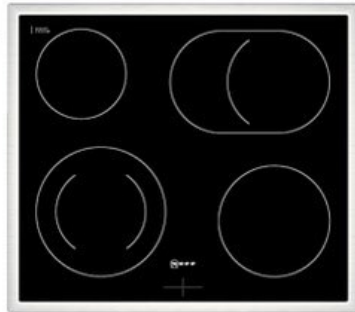

Radio-TV-Wiesböck

Kompetent. Sympathisch. Nah.

Unsere persönliche Empfehlung für Sie:

Neff EDX4B | schwarz

Artikelnummer 18729

A

Produkt-Highlights

- **CircoTherm®**: einzigartiges Heißluftsystem, mit dem Sie auf bis zu drei Ebenen gleichzeitig backen können.
- **EasyClean®** - diese spezielle Reinigungshilfe ermöglicht die unkomplizierte, energiesparende Reinigung des Backofeninnenraums. Eine umweltschonende Option für die schnelle Reinigung zwischendurch.
- **LED-Display** – kontrastreich und gut lesbar
- 4 HighSpeed-Heizkörper
- 1 Zweikreis-Kochzone
- 1 Bräterzone
- Restwärmeanzeige je Kochzone
- Kochzonen: 1 x Ø 210 mm, 145 mm, 1 kW, 2,2 kW; 1 x Ø 145 mm, 1,2 kW; 1 x Ø 180 mm, 2 kW; 1 x Ø 265 mm, 170 mm, 2,4 kW, 1,6 kW
- Gesamtanschlußwert 7800 W

Produkttyp

- Produkttyp: Einbaugeräte Set

Energieeffizienz / Verbrauchswerte

- Energieeffizienzklasse: A
- Energieeffizienzspektrum: Spektrum [A+++ bis D]
- Energieverbrauch bei Heißluft/Umluft: 0,81 kWh
- Energieverbrauch konventionell: 0,97 kWh
- Innenraum-Volumen: 71 l
- Backrohrvolumen: Large

- Anzahl der Garräume: 1
- Wärmequelle: Elektro

Ausstattung & Technik

- Elektronik Uhr

Gehäuseeigenschaften

- versenkbare Schalter
- Breite (Kochfeld): 58,30 cm
- Höhe (Kochfeld): 4,60 cm

- Tiefe (Kochfeld): 51,30 cm
- Gewicht (Kochfeld): 7 kg
- Breite (Backofen): 59,40 cm
- Höhe (Backofen): 59,50 cm
- Tiefe (Backofen): 54,80 cm
- Gewicht (Backofen): 31,70 kg
- Farbe: schwarz