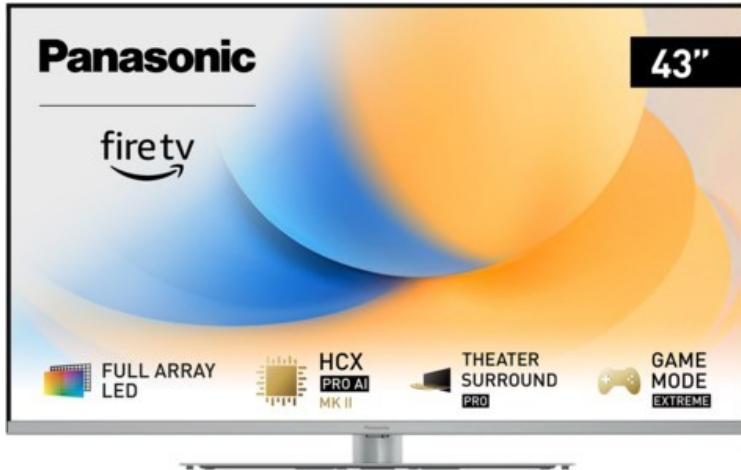

Radio-TV-Wiesböck

Kompetent. Sympathisch. Nah.

Unsere persönliche Empfehlung für Sie:

Panasonic TV-43W93AE6 | silber

Artikelnummer 18613

Produkt-Highlights

- Full-Array-LED-Hintergrundbeleuchtung mit Dimmung - Hoher Kontrast und Helligkeit, tiefes Schwarz
- HCX PRO AI Processor MK II - Hervorragende Bild- und Tonqualität dank KI-Optimierung und 144 Hz
- Theater Surround Pro - Premium-Heimkino-Sounderlebnis mit verschiedenen Klangmodi und Dolby Atmos®
- Game Mode Extreme - Perfektes Spielerlebnis mit Game Control Board, reduzierter Reaktionszeit, HDMI2.1 VRR/HFR/ALLM
- Multi HDR Ultimate - Unterstützt alle wichtigen HDR-Formate wie Dolby Vision IQ und HDR10+ Adaptive
- Panasonic Premium Fire TV - Intuitive Bedienbarkeit mit personalisierter Bedienung und Empfehlungen für Inhalte

Bildeigenschaften

- Auflösung: Ultra HD (4K)
- Hintergrundbeleuchtung: LED

Ausstattung & Technik

- Bildschirmdiagonale: 108 cm
- Bildschirmdiagonale: 43"
- max. Auflösung (Horizontal): 3840

- max. Auflösung (Vertikal): 2160
- Bildfrequenz: 120 Hz
- WLAN Ausstattung: WLAN integriert