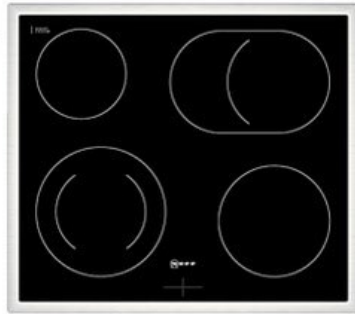

Radio-TV-Wiesböck

Kompetent. Sympathisch. Nah.

Unsere persönliche Empfehlung für Sie:

Neff EDX4B | schwarz

Artikelnummer 18729

A

Produkt-Highlights

- **CircoTherm®**: einzigartiges Heißluftsystem, mit dem Sie auf bis zu drei Ebenen gleichzeitig backen können.
- **EasyClean®** - diese spezielle Reinigungshilfe ermöglicht die unkomplizierte, energiesparende Reinigung des Backofeninnenraums. Eine umweltschonende Option für die schnelle Reinigung zwischendurch.
- **LED-Display** – kontrastreich und gut lesbar
- 4 HighSpeed-Heizkörper
- 1 Zweikreis-Kochzone
- 1 Bräterzone
- Restwärmeanzeige je Kochzone
- Kochzonen: 1 x Ø 210 mm, 145 mm, 1 kW, 2,2 kW; 1 x Ø 145 mm, 1,2 kW; 1 x Ø 180 mm, 2 kW; 1 x Ø 265 mm, 170 mm, 2,4 kW, 1,6 kW
- Gesamtanschlußwert 7800 W

Produkttyp

- Produkttyp: Einbaugeräte Set

Energieeffizienz / Verbrauchswerte

- Energieeffizienzklasse: A
- Energieeffizienzspektrum: Spektrum [A+++ bis D]
- Energieverbrauch bei Heißluft/Umluft: 0,81 kWh
- Energieverbrauch konventionell: 0,97 kWh
- Innenraum-Volumen: 71 l
- Backrohrvolumen: Large

- Anzahl der Garräume: 1
- Wärmequelle: Elektro

Ausstattung & Technik

- Elektronik Uhr

Gehäuseeigenschaften

- versenkbare Schalter
- Breite (Kochfeld): 58,30 cm
- Höhe (Kochfeld): 4,60 cm

- Tiefe (Kochfeld): 51,30 cm
- Gewicht (Kochfeld): 7 kg
- Breite (Backofen): 59,40 cm
- Höhe (Backofen): 59,50 cm
- Tiefe (Backofen): 54,80 cm
- Gewicht (Backofen): 31,70 kg
- Farbe: schwarz