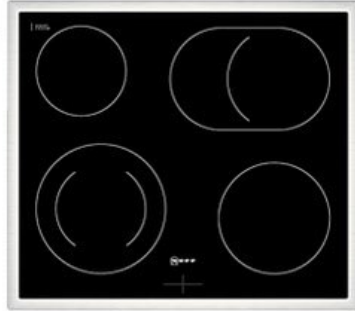

Radio-TV-Wiesböck

Kompetent. Sympathisch. Nah.

Unsere persönliche Empfehlung für Sie:

Neff EDX4B | schwarz

Artikelnummer 18729

A

Produkt-Highlights

- **CircoTherm®**: einzigartiges Heißluftsystem, mit dem Sie auf bis zu drei Ebenen gleichzeitig backen können.
- **EasyClean®** - diese spezielle Reinigungshilfe ermöglicht die unkomplizierte, energiesparende Reinigung des Backofeninnenraums. Eine umweltschonende Option für die schnelle Reinigung zwischendurch.
- **LED-Display** – kontrastreich und gut lesbar
- 4 HighSpeed-Heizkörper
- 1 Zweikreis-Kochzone
- 1 Bräterzone
- Restwärmeanzeige je Kochzone
- Kochzonen: 1 x Ø 210 mm, 145 mm, 1 kW, 2,2 kW; 1 x Ø 145 mm, 1,2 kW; 1 x Ø 180 mm, 2 kW; 1 x Ø 265 mm, 170 mm, 2,4 kW, 1,6 kW
- Gesamtanschlußwert 7800 W

Produkttyp

- Produkttyp: Einbaugeräte Set

Energieeffizienz / Verbrauchswerte

- Energieeffizienzklasse: A
- Energieeffizienzspektrum: Spektrum [A+++ bis D]
- Energieverbrauch bei Heißluft/Umluft: 0,81 kWh
- Energieverbrauch konventionell: 0,97 kWh
- Innenraum-Volumen: 71 l
- Backrohrvolumen: Large

- Anzahl der Garräume: 1
- Wärmequelle: Elektro

Ausstattung & Technik

- Elektronik Uhr

Gehäuseeigenschaften

- versenkbare Schalter
- Breite (Kochfeld): 58,30 cm
- Höhe (Kochfeld): 4,60 cm

- Tiefe (Kochfeld): 51,30 cm
- Gewicht (Kochfeld): 7 kg
- Breite (Backofen): 59,40 cm
- Höhe (Backofen): 59,50 cm
- Tiefe (Backofen): 54,80 cm
- Gewicht (Backofen): 31,70 kg
- Farbe: schwarz