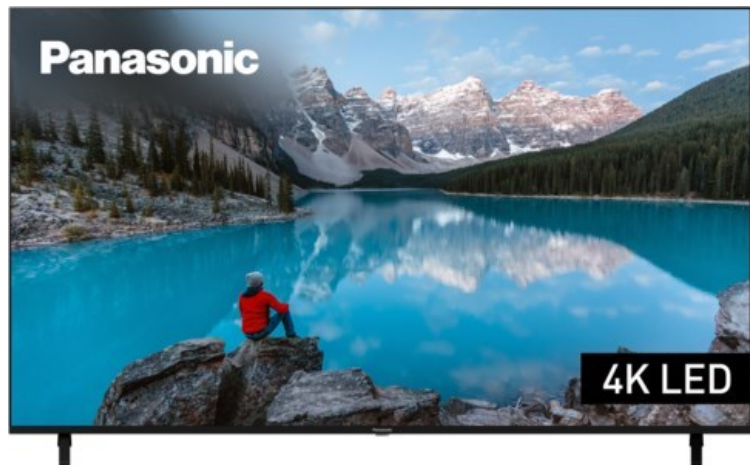

Radio-TV-Wiesböck

Kompetent. Sympathisch. Nah.

Unsere persönliche Empfehlung für Sie:

Panasonic TX-75MXT886

Artikelnummer 17957

Produkt-Highlights

- 3.840 x 2.160 4K Ultra-HD LED-TV
- Dolby Vision, HDR10+ Adaptive
- Filmmaker Mode mit intelligentem Sensor
- HCX Processor
- Fire TV mit Zugriff auf Apps & Online-Dienste
- Amazon Alexa integriert
- Surround Sound & Dolby Atmos
- Game Mode, ALLM (Auto Low Latency Mode)
- DVB-T2 /-C /-S2 Triple Tuner, 4x HDMI (eARC auf HDMI 4), 2x USB, CI+, Digitaler Audio-Ausgang (optisch), LAN, WLAN & Bluetooth integriert

Bildeigenschaften

- Auflösung: Ultra HD (4K)
- Hintergrundbeleuchtung: LED

Ausstattung & Technik

- Bildschirmdiagonale: 189 cm
- Bildschirmdiagonale: 75"

- max. Auflösung (Horizontal): 3840
- max. Auflösung (Vertikal): 2160
- WLAN Ausstattung: WLAN integriert