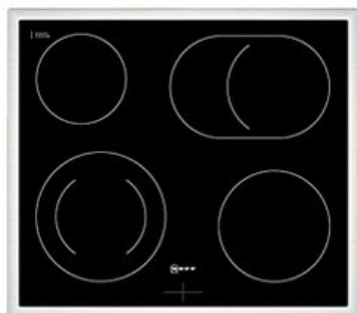

Radio-TV-Wiesböck

Kompetent. Sympathisch. Nah.

Unsere persönliche Empfehlung für Sie:

Neff EDX4PB

Artikelnummer 18730

A

Produkt-Highlights

- **CircoTherm®**: einzigartiges Heißluftsystem, mit dem Sie auf bis zu drei Ebenen gleichzeitig backen können
- **Pyrolyse-Selbstreinigung** – Ihr Backofen reinigt sich selbst
- **Manuelles EasyClean** – die einfache und minutenschnelle Reinigung des Backofens
- **LED-Display** – kontrastreich und gut lesbar
- 4 HighSpeed-Heizkörper
- 1 Zweikreis-Kochzone
- 1 Bräterzone
- Restwärmeanzeige je Kochzone
- Kochzonen: 1 x Ø 210 mm, 145 mm, 1 kW, 2.2 kW; 1 x Ø 145 mm, 1.2 kW; 1 x Ø 180 mm, 2 kW; 1 x Ø 265 mm, 170 mm, 2.4 kW, 1.6 kW

Produkttyp

- Produkttyp: Einbaugeräte Set

Energieeffizienz / Verbrauchswerte

- Energieeffizienzklasse: A
- Energieeffizienzspektrum: Spektrum [A+++ bis D]
- Energieverbrauch bei Heißluft/Umluft: 0,81 kWh
- Energieverbrauch konventionell: 0,99 kWh
- Innenraum-Volumen: 71 l
- Backrohrvolumen: Large

- Anzahl der Garräume: 1
- Wärmequelle: Elektro

Ausstattung & Technik

- Elektronik Uhr

Gehäuseeigenschaften

- versenkbare Schalter
- Breite (Kochfeld): 58,30 cm
- Höhe (Kochfeld): 4,60 cm

- Tiefe (Kochfeld): 51,30 cm
- Gewicht (Kochfeld): 7 kg
- Breite (Backofen): 59,40 cm
- Höhe (Backofen): 59,50 cm
- Tiefe (Backofen): 54,80 cm
- Gewicht (Backofen): 37,90 kg
- Farbe: schwarz