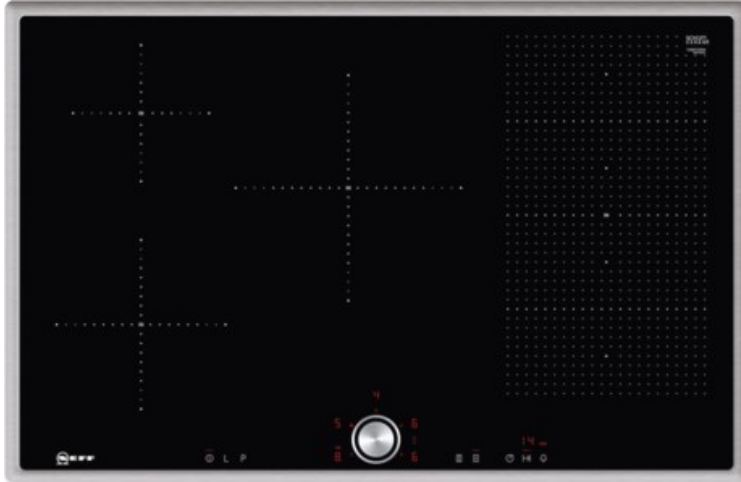

Radio-TV-Wiesböck

Kompetent. Sympathisch. Nah.

Unsere persönliche Empfehlung für Sie:

Neff TBT5820N | edelstahl

Artikelnummer 12603

Produkt-Highlights

- **Induktion** - Die Hitze wird bei der Induktionsbeheizung direkt im Kochgeschirr erzeugt für präzises, punktgenaues Kochen ohne Nachgaren.
- **FlexInduction** - Die Flexzone bietet die flexible Platzierung Ihrer Töpfe und Pfannen und erhitzt das Kochgeschirr genau an dieser Stelle.
- Das **TwistPad®** ist ein magnetischer abnehmbarer Bedienknopf, mit dem sich alle Kochzonen präzise und komfortabel regeln lassen.
- **PowerMove** - die Flexzone wird in drei Heizzonen aufgeteilt: vorne Kochen, in der Mitte Köcheln und hinten Warmhalten.

Produkttyp

- Produkttyp: Autark-Induktionsfeld

Ausstattung & Technik

- Turbo-Stufe
- Topferkennungssensor für jede Kochzone
- Restwärmanzeige:
Restwärmanzeige für jede Kochzone
- Anschlusswert: 7,40 kW

Bedienung

- Schalterart: abnehmbare Magnet-Drehregler
- Countdown-Timer/Kurzzeit-Wecker
- Haupt-Betriebsschalter
- Funktionssperre
- Kindersicherung

Gehäuseeigenschaften

- Breite: 79,50 cm

- Höhe: 5,50 cm
- Tiefe: 51,70 cm
- Gewicht: 16 kg
- Farbe: edelstahl