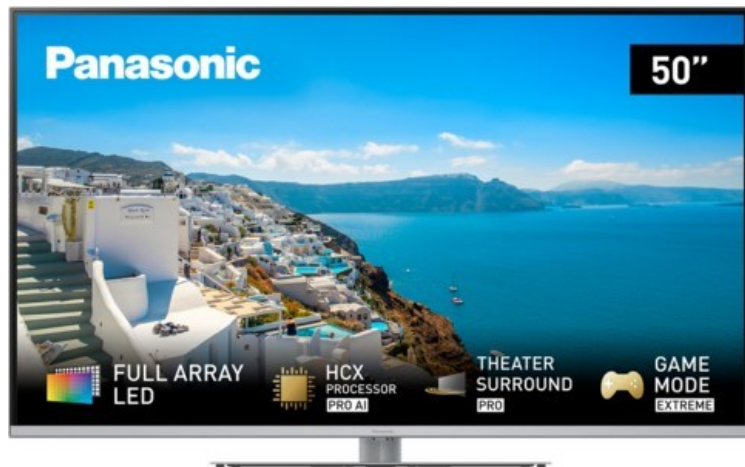

Radio-TV-Wiesböck

Kompetent. Sympathisch. Nah.

Unsere persönliche Empfehlung für Sie:

Panasonic TX-50MXT966

Artikelnummer 17955

Produkt-Highlights

- 3.840 x 2.160 4K Ultra-HD Full Array LED-TV mit Backlight Dimming
- Multi HDR Ultimate (Dolby Vision IQ, HDR10+ Adaptive)
- Filmmaker Mode mit intelligentem Sensor
- HCX PRO AI Processor
- Smart TV mit Zugriff auf Apps & Online-Dienste
- Amazon Alexa integriert
- Theater Surround Pro & Dolby Atmos Sound
- Game Mode Extreme, Game Control Board, AMD FreeSync Premium, ALLM, VRR und HFR
- DVB-T2 /-C /-S2 / SATIP / DVB-IP Penta Tuner (Twin), 4x HDMI (HDMI 2.1, eARC auf HDMI 2), 3x USB, 2x CI+, Digitaler Audio-Ausgang (optisch), LAN, WLAN & Bluetooth integriert

Bildeigenschaften

- Auflösung: Ultra HD (4K)
- Hintergrundbeleuchtung: Full-LED

Ausstattung & Technik

- Bildschirmdiagonale: 126 cm
- Bildschirmdiagonale: 50"
- max. Auflösung (Horizontal): 3840

- max. Auflösung (Vertikal): 2160
- WLAN Ausstattung: WLAN integriert