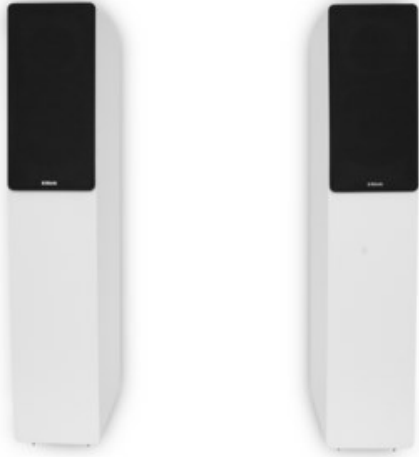

# Radio-TV-Wiesböck

Kompetent. Sympathisch. Nah.

Unsere persönliche Empfehlung für Sie:

## Block SL-250 /Paar | weiss

Artikelnummer 17816

### Produkt-Highlights

- System: 2 Wege Bassreflex
- Hochtöner: 1" Soft-Dome
- Basschassis: 6.5" Kevlarmembran
- Nennbelastung: 40 Watt, Impulsbelastung: 100 Watt
- Impedanz: 4 Ohm
- Frequenzgang: 30Hz - 20KHz
- Empfindlichkeit: -2.8 3V/1M: 88 dB
- Anschlüsse: professionelle Schraub- Steck-Terminals
- Abmessungen: Breite 20 cm / Höhe 100 cm / Tiefe 30 cm

### Gehäuseeigenschaften

- Bauform: Standlautsprecher
- Baßreflex-System
- Farbe: weiß