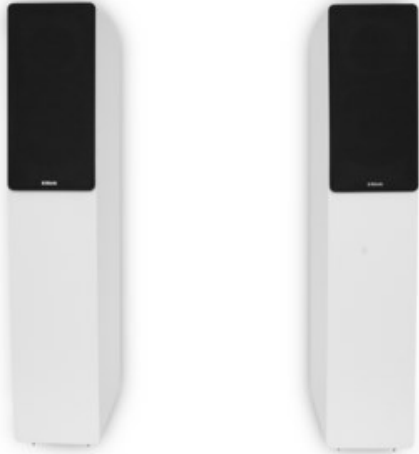

Radio-TV-Wiesböck

Kompetent. Sympathisch. Nah.

Unsere persönliche Empfehlung für Sie:

Block SL-250 /Paar | weiss

Artikelnummer 17816

Produkt-Highlights

- System: 2 Wege Bassreflex
- Hochtöner: 1" Soft-Dome
- Basschassis: 6.5" Kevlarmembran
- Nennbelastung: 40 Watt, Impulsbelastung: 100 Watt
- Impedanz: 4 Ohm
- Frequenzgang: 30Hz - 20KHz
- Empfindlichkeit: -2.8 3V/1M: 88 dB
- Anschlüsse: professionelle Schraub- Steck-Terminals
- Abmessungen: Breite 20 cm / Höhe 100 cm / Tiefe 30 cm

Produkttyp

- Produkttyp: Stereo-Lautsprecher (passiv)
- Bauart: 2 Wege Lautsprecher-System

Ausstattung & Technik

- Sinusleistung Watt pro Kanal: 40 W
- Musikleistung Watt pro Kanal: 100 W

- Musik-Belastbarkeit: 100 W
- Nenn-Belastbarkeit: 40 W
- Frequenzgang Untergrenze: 30 Hz
- Frequenzgang Obergrenze: 20000 Hz

Gehäuseeigenschaften

- Bauform: Standlautsprecher
- Baßreflex-System
- Farbe: weiß

Händler-Kontaktdaten:

Radio-TV Wiesböck
Thansauerstr . 5
83115 Neubeuern
08035 4784
radio-tv-wiesboeck@t-online.de
www.iq-radio-tv-wiesboeck.de